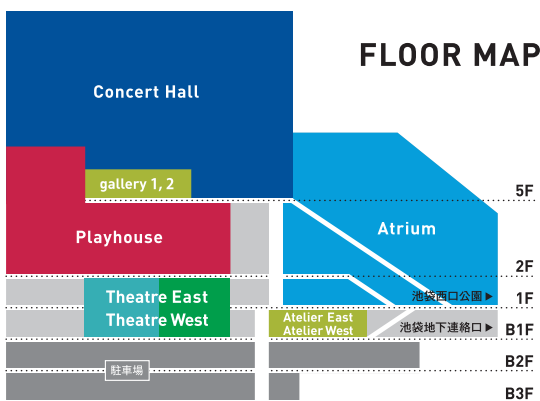

マーラー「復活」、チャイコフスキー
チクルスの聴きどころ

音楽評論家 奥田佳道

再始動した芸劇! 9月・10月ラインナップ

東京芸術劇場

Tokyo Metropolitan Theatre

1F 東京芸術劇場ボックスオフィス

(チケット・総合案内カウンター)

インフォメーションに加え、東京芸術劇場で行う公演のチケット購入も可能。