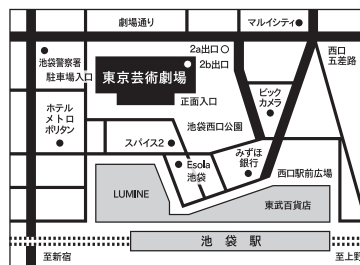

マーラー「復活」、チャイコフスキー
チクルスの聴きどころ

音楽評論家 奥田佳道

再始動した芸劇! 9月・10月ラインナップ

東京芸術劇場

Tokyo Metropolitan Theatre

1F 東京芸術劇場ボックスオフィス

(チケット・総合案内カウンター)

インフォメーションに加え、東京芸術劇場で行う公演のチケット購入も可能。

[チケットの予約・お問合せ]

03-5391-3010 (休館日を除く、10:00~19:00)

5F 芸劇キッズルーム ミュース

(託児サービス)

東京芸術劇場でご鑑賞のお客様に開演1時間前~

終演後30分までお子様をお預かり致します。

[利用料金] 生後4ヶ月~1歳児:2,000円/2歳~6歳児:1,000円

[お問合せ] **03-3981-7003**

B2F 東京芸術劇場駐車場

B3F

[利用料金] 300円/30分 | 営業時間 | 7:00~24:00

[お問合せ] **03-6914-0019** (24時間)

〒171-0021 東京都豊島区西池袋1-8-1

アクセス JR、東京メトロ、東武東上線、西武池袋線「池袋駅」
西口より徒歩2分 ※池袋駅2b出口直結

開館時間 9:00~22:00 (休館日を除く)
[お問合せ] **03-5391-2111**