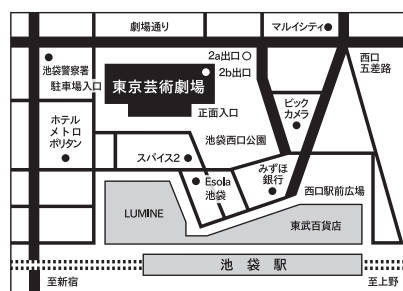

〒171-0021 東京都豊島区池袋1-8-1
|お問合せ| **03-5391-2111**
|開館時間| **9:00～22:00** (休館日を除く)
JR、東京メトロ、東武東上線、西武池袋線池袋駅西口より
徒歩2分。池袋駅地下通路の2b出口で直結しています。

《東京芸術劇場パートナー企業・団体 ご芳名》 東京芸術劇場の年間運営事業に賛同し、ご支援くださっている皆さまです。

アサヒグループホールディングス株式会社	立教大学	株式会社 松田平田設計	株式会社 東京ビッグサイト
株式会社 資生堂	丸茂電機株式会社	ホテルメトロポリタン	ソニー銀行株式会社
凸版印刷三幸会	トヨタ自動車株式会社	明光義塾	キヤノン株式会社
レンゴー株式会社	西池袋熱供給株式会社	早稲田塾	ヤマハサウンドシステム株式会社
東京地下鉄株式会社	住友生命保険相互会社	株式会社フジテレビジョン	株式会社 TBSテレビ
株式会社 JTB法人東京 法人営業池袋支店	三精輸送機株式会社	株式会社WOWOW	
	株式会社 奥村組東日本支社	東京臨海熱供給株式会社	

(2012年10月1日現在)