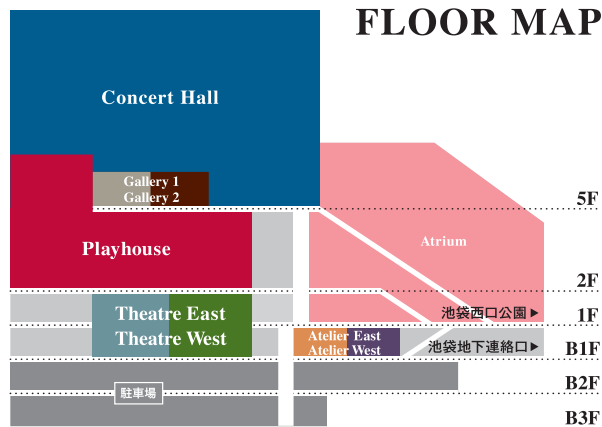

COVER PHOTO

NODA・MAP  
第17回公演

エッグ

9月5日[水]～10月28日[日]  
プレイハウス

作・演出：野田秀樹 音楽：椎名林檎  
出演：妻夫木聡／深津絵里／仲村トオル／  
秋山菜津子／大倉孝二／藤井 隆／  
野田秀樹／橋爪 功

撮影：岡村隆史

東京芸術劇場

Tokyo Metropolitan Theatre

FLOOR MAP

**1F 東京芸術劇場ボックスオフィス**  
(チケット・総合案内カウンター)  
|チケットの予約・お問合せ|  
**03-5391-3010**  
(休館日を除く10:00～19:00)

**5F 芸劇キッズルーム ミューズ**  
(託児サービス)  
東京芸術劇場でご鑑賞のお客様に開演1時間前～  
終演後30分までお子様をお預かり致します。  
|利用料金| 生後4ヶ月～1歳児：2,000円/  
2歳～6歳児：1,000円  
|お問合せ| **03-3981-7003**