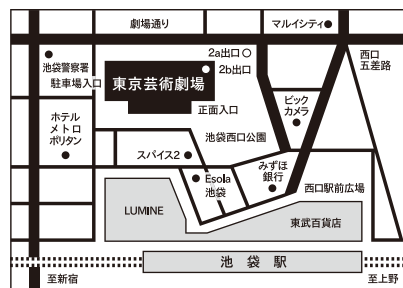

東京公演:10月24日(金)~10月31日(金)(27日は休演)
東京芸術劇場 プレイハウス

東京芸術劇場

Tokyo Metropolitan Theatre

FLOOR MAP

1F 東京芸術劇場ボックスオフィス

(チケット・総合案内カウンター)
予約
お問合せ | 0570-010-296
(休館日を除く10:00~19:00)

5F 芸術キッズルーム ミュース

(託児サービス)
東京芸術劇場でご鑑賞のお客様に開演1時間前~
終演後30分までお子様をお預かり致します。

利用料金 | 生後4ヶ月~1歳児:2,160円/
2歳~6歳児:1,080円
お問合せ | 03-3981-7003

B2F・B3F 東京芸術劇場駐車場

利用料金 | 300円/30分
営業時間 | 7:00~24:00
お問合せ | 03-6914-0019

〒171-0021 東京都豊島区西池袋1-8-1

開館時間 | 9:00~22:00 (休館日を除く)

お問合せ | 03-5391-2111

JR、東京メトロ、東武東上線、西武池袋線池袋駅西口より
徒歩2分。池袋駅地下通路の2b出口に直結しています。