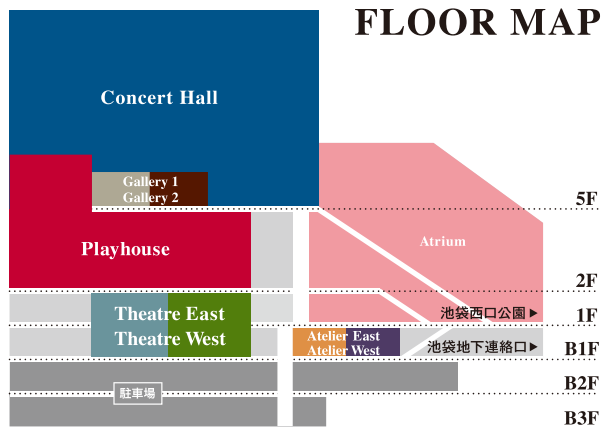

東京公演:10月24日(金)~10月31日(金)(27日は休演)
東京芸術劇場 プレイハウス

東京芸術劇場

Tokyo Metropolitan Theatre

FLOOR MAP

1F 東京芸術劇場ボックスオフィス

(チケット・総合案内カウンター)
予約
お問合せ | 0570-010-296
(休館日を除く10:00~19:00)

5F 芸術キッズルーム ミュース

(託児サービス)
東京芸術劇場でご鑑賞のお客様に開演1時間前~
終演後30分までお子様をお預かり致します。