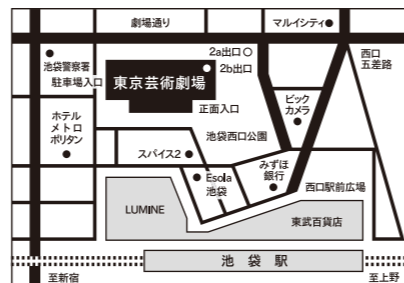

# 東京芸術劇場

Tokyo Metropolitan Theatre

## 5F 託児サービス

東京芸術劇場でご鑑賞のお客様のお子様をお預かりします。  
 | お問い合わせ | **03-3981-7003**

## B2F・B3F 東京芸術劇場駐車場

| 利用料金 | 300円/30分  
 | 営業時間 | 7:00~24:00  
 | お問い合わせ | **03-6914-0019**

〒171-0021 東京都豊島区西池袋1-8-1

| 開館時間 | 9:00~22:00 (休館日を除く)

| お問い合わせ | **03-5391-2111**

JR、東京メトロ、東武東上線、西武池袋線池袋駅西口より徒歩2分。池袋駅地下通路の2b出口に直結しています。