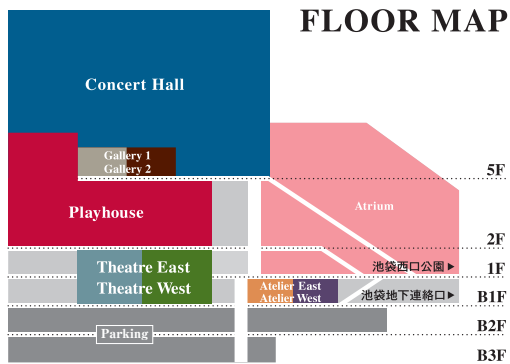

東京芸術劇場

Tokyo Metropolitan Theatre

1F 東京芸術劇場ボックスオフィス

予約 | 0570-010-296
お問合せ | (休館日を除く10:00~19:00)

5F 託児サービス だっこルーム

東京芸術劇場でご鑑賞のお客様のお子様をお預かりします。(要予約)

お問合せ | 03-3981-7003
(平日10:00~17:00)

B2F・B3F 東京芸術劇場駐車場

利用料金 | 300円/30分
営業時間 | 7:00~24:00
お問合せ | 03-6914-0019