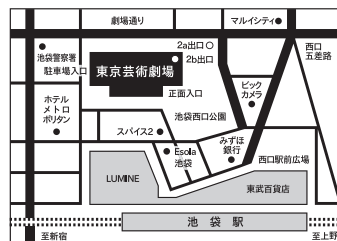

Tokyo Metropolitan Theatre

1F 東京芸術劇場ボックスオフィス

予約 | 0570-010-296  
お問合せ | (休館日を除く10:00~19:00)

5F 託児サービス だっこルーム

東京芸術劇場でご鑑賞のお客様のお子様をお預かりします。(要予約)

お問合せ | 03-3981-7003  
(平日10:00~17:00)

B2F・B3F 東京芸術劇場駐車場

利用料金 | 300円/30分  
営業時間 | 7:00~24:00  
お問合せ | 03-6914-0019