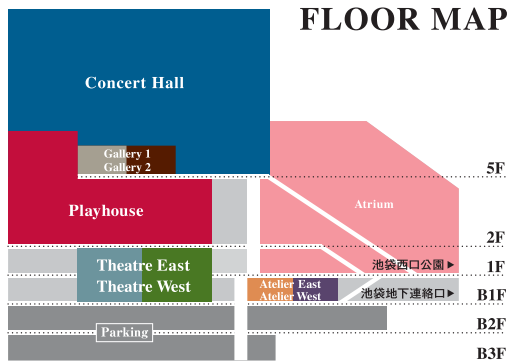

東京
芸術
劇場

Tokyo
Metropolitan
Theatre

1F 東京芸術劇場ボックスオフィス

(チケット・総合案内カウンター)
予約 | 0570-010-296
お問合せ | (休館日を除く10:00~19:00)

5F 託児サービス

東京芸術劇場で公演ご鑑賞のお客様のお子様をお預かりします。(要予約)

長谷川サポート株式会社 わらべうたBS課

お問合せ | 0120-415-306
(平日9:00~17:00)

B2F・B3F 東京芸術劇場駐車場

利用料金 | 300円/30分
営業時間 | 7:00~24:00
お問合せ | 03-6914-0019