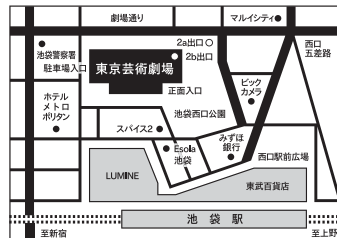

5F 託児サービス

東京芸術劇場で公演ご鑑賞のお客様のお子様をお預かりします。(要予約)

長谷川サポート株式会社 わらべうたBS課

お問合せ | 0120-415-306
(平日9:00~17:00)

B2F・B3F 東京芸術劇場駐車場

利用料金 | 300円/30分
営業時間 | 7:00~24:00
お問合せ | 03-6914-0019

T171-0021 東京都豊島区西池袋1-8-1

開館時間 | 9:00~22:00 (休館日を除く)
お問合せ | 03-5391-2111