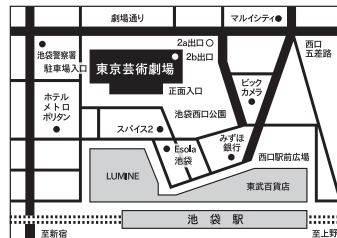

1月13日(土)~2月4日(日)
シアターイースト

作:唐十郎 演出:福原充則

出演:寺島しのぶ/柄本佑/玉置玲央/川面千晶/三土幸敏/
和田瑠子/福原充則/池田鉄洋/田口トモロヲ

東京
芸術
劇場

Tokyo
Metropolitan
Theatre

1F 東京芸術劇場ボックスオフィス

予約 | 0570-010-296
お問合せ | (休館日を除く10:00~19:00)

5F 託児サービス

東京芸術劇場で公演ご鑑賞のお客様のお子様をお預かりします。(要予約)

HITOWAキャリアサポート株式会社 わらべうた

お問合せ | 0120-415-306
(平日9:00~17:00)

B2F・B3F 東京芸術劇場駐車場

利用料金 | 300円/30分
営業時間 | 7:00~24:00
お問合せ | 03-6914-0019

〒171-0021 東京都豊島区西池袋1-8-1

開館時間 | 9:00~22:00 (休館日を除く)
お問合せ | 03-5391-2111