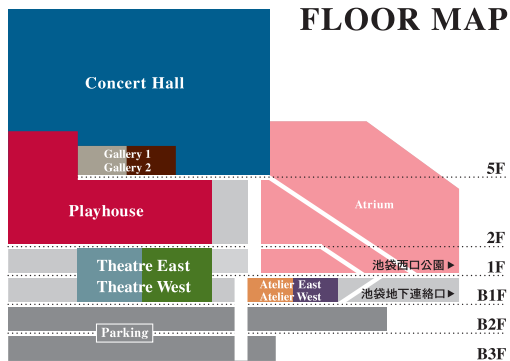

1月13日(土)~2月4日(日)
シアターイースト

作:唐十郎 演出:福原充則

出演:寺島しのぶ/柄本佑/玉置玲央/川面千晶/三土幸敏/
和田瑠子/福原充則/池田鉄洋/田口トモロヲ

東京
芸術
劇場

Tokyo
Metropolitan
Theatre

1F 東京芸術劇場ボックスオフィス

予約 | 0570-010-296
お問合せ | (休館日を除く10:00~19:00)

5F 託児サービス