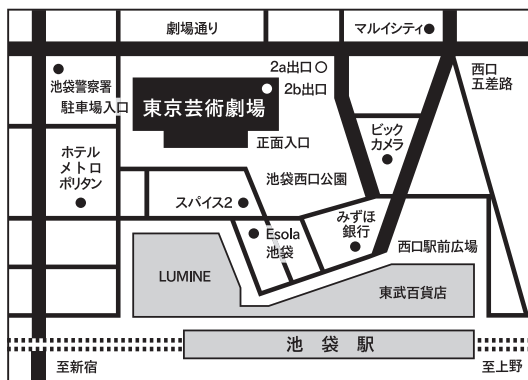

東京芸術劇場

Tokyo Metropolitan Theatre

〒171-0021 東京都豊島区西池袋1-8-1

開館時間 | 9:00~22:00 (休館日を除く)

代表電話 | 03-5391-2111

JR、東京メトロ、東武東上線、西武池袋線池袋駅西口より徒歩2分。池袋駅地下通路の2b出口に直結しています。

1F 東京芸術劇場ボックスオフィス (チケット・総合案内カウンター)

予約 | 0570-010-296
お問合せ | (休館日を除く10:00~19:00)

5F 託児サービス

東京芸術劇場で公演ご鑑賞のお客様のお子様をお預かりします。(要予約)
株式会社ミラクス ミラクスシッター
(旧 HITOWA キャリアサポート株式会社 わらべうた)

お問合せ | 0120-415-306
(平日9:00~17:00)

B2F B3F 東京芸術劇場駐車場

利用料金 | 310円/30分
営業時間 | 7:00~24:00
お問合せ | 03-6914-0019

〈東京芸術劇場パートナー協賛企業・団体 ご芳名〉 東京芸術劇場の年間事業運営に賛同し、ご支援くださっている方々です。

アサヒグループホールディングス株式会社
住友生命保険相互会社
Bloomberg L.P.

キッコーマン株式会社
香山壽夫建築研究所
三精テクノロジーズ株式会社
住友化学株式会社
株式会社竹中工務店
ぴあ株式会社
丸茂電機株式会社
ヤマハサウンドシステム株式会社

アサヒグループ食品株式会社
株式会社イープラス
池袋西口商店街連合会
株式会社ヴォートル

ENEOSホールディングス株式会社
オルガノ株式会社
国際興業株式会社
株式会社サンシャインシティ
サントリーホールディングス株式会社
株式会社ジェイアール東日本ビルディング
株式会社資生堂
株式会社ジャパン・アーツ
株式会社ステージワーク URAK
西武鉄道株式会社
ソニー銀行株式会社
第一生命保険株式会社
多摩美術大学
株式会社帝国ホテル
株式会社テレ・ポーズ
デンカ株式会社
東京地下鉄株式会社

東京臨海熱供給株式会社
東武鉄道株式会社
株式会社東武百貨店
常盤興業株式会社
一般社団法人豊島区観光協会
凸版印刷 三幸会
トヨタ自動車株式会社
西池袋熱供給株式会社
日本生命保険相互会社
日本電信電話株式会社
株式会社パルコ
東日本旅客鉄道株式会社 池袋駅
株式会社フジテレビジョン
HOTEL URBAN (ホテルアーバン)
ホテルメトロポリタン
株式会社松尾楽器商会
株式会社松村電機製作所

三井金属商事株式会社
三菱地所株式会社
三菱重工業株式会社
株式会社三菱UFJ銀行
ミュージックスタジオ・フォルテ
有限会社ユーシーベンディング商会
読売新聞 東京本社
立教大学
株式会社ルミネ 池袋店
レンゴー株式会社
株式会社ローソンエンタテインメント
株式会社WOWOW
渡邊建設株式会社

他 匿名 6法人 (2020年12月現在)