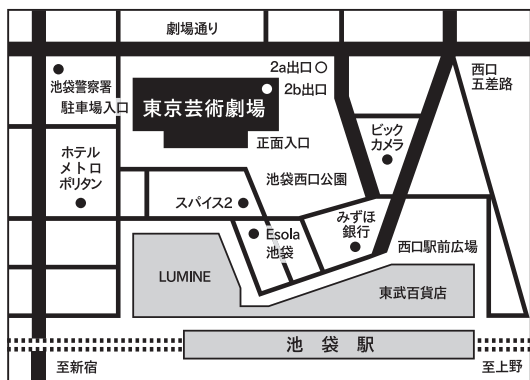

CALENDAR ▶ 1月・2月・3月

[Column]

2022年度「芸劇eyes」
「eyes plus」に注目を!

東京 芸術 劇場

Tokyo
Metropolitan
Theatre

www.geigeki.jp

〒171-0021 東京都豊島区西池袋1-8-1

開館時間 | 9:00~22:00 (休館日を除く)

代表電話 | 03-5391-2111

JR、東京メトロ、東武東上線、西武池袋線池袋駅西口より徒歩2分。池袋駅地下通路の2b出口に直結しています。

1F 東京芸術劇場ボックスオフィス (チケット・総合案内カウンター)

予約
お問合せ | 0570-010-296
(休館日を除く10:00~19:00)

5F 託児サービス

東京芸術劇場で公演ご鑑賞のお客様のお子様をお預かりします。(要予約)

株式会社ミラクス ミラクスシッター