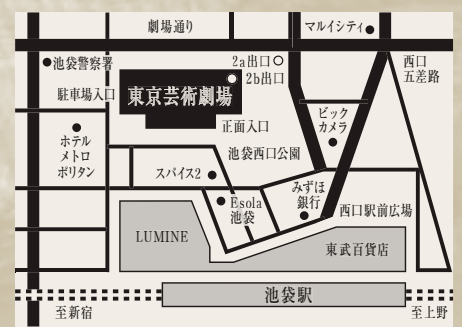

★印：10/3(水)は、ビデオ撮影のため、場内にカメラを設置いたします。
◎印：9/22(土)、10/6(土)の14:00の回では、視覚障がい者のための「舞台説明会」、聴覚障がい者のための「ボクシング字幕提供」を実施いたします(要予約)。詳細はHPもしくはお問合せください。
※公演期間中、全ての回で託児サービスがございます(定員あり・有料・予約制)。希望日の7日前までにお申込みください。お申込み・お問合せ：(株)テノ.コーポレーション TEL:03-5413-3427
※車イスでご利用のお客様は、観劇当日スムーズなご案内をさせていただくために、前日までにご購入席番をNODA・MAPまでご連絡ください。※管利目的の販売は固くお断りいたします。※未就学児童はご入場いただけません。

1. 【前売チケット取扱】 ※0570で始まる番号は、一部携帯電話、IP電話、PHS、CATV接続電話からのご利用はいただけません。
2. 東京芸術劇場 ●03-5391-3010 (発売初日と8/31までの平日10:00~18:00、9/1以降土日に対応)
   - ボックスオフィス ●http://www.geigeki.jp/t/ (PC) ●http://www.geigeki.jp/i/t/ (携帯)
   - e+ (イープラス) ●0570-06-9900 (発売初日特電 10:00~23:59) ●http://eplus.jp/nodamap/ (PC & 携帯)
     ●ファミリーマート (店内Famiポート)でも直接販売
   - チケットぴあ ●0570-02-9930 (発売初日特電 10:00~23:59 Pコード不要)
     ●0570-02-9999 (7/22以降 要Pコード:420-163) ●http://pia.jp/t/egg/ (PC & 携帯)
     ●ぴあ各店舗、サークルK・サンクス、セブン-イレブンでも直接販売
   - ローソンチケット ●0570-084-686 (発売初日特電 10:00~23:59 Lコード不要)
     ●0570-084-003 (7/22以降 Lコード30063) ●0570-000-407 (7/22以降 オペレーター予約)
     ●http://l-tike.com/nodamap/ (PC & 携帯) ●ローソン店舗 (店内Loppi)でも直接販売
   - CNプレイガイド ●0570-08-9922 (発売初日特電 10:00~23:59 音声自動対応) ●0570-08-9999 (7/22以降 10:00~18:00 オペレーター対応)
     ●http://www.cnplayguide.com/nodamap/ (PC & 携帯)