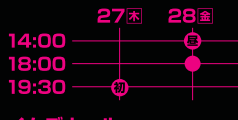

TEL: 03-5391-2111

JR・東京メトロ・東武東上線・西武池袋線 池袋駅西口下車 徒歩2分

駅地下通路2b出口と直結しています

託児所(事前申し込み制・有料)

ご鑑賞の際には東京芸術劇場館内のキッズルームがご利用いただけます!

お問合せ・お申込み: 03-5413-3427

提携: 東京芸術劇場(公益財団法人東京歴史文化財団)

【福岡公演】

2012.9.27 Thu - 9.28 Fri

イズホール

イズホール

〒810-0001 福岡市中央区天神1-7-11

TEL: 092-733-2001

西鉄福岡(天神)駅から徒歩約3分

イズパフォーマンスシリーズ2012 vol.7

お問合せ: ビクニック 092-715-0374