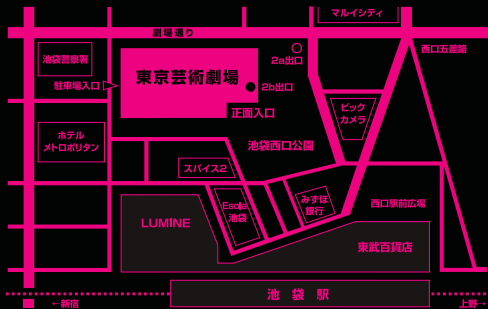

「罪悪を犯し禁忌を破り、運命を呪い現世を生きる。神も仏も獣も人も、無差別に陥る因果の罠。」

無差別

柿喰う客、一年半ぶりの新作長編。戦後日本の思想的転換を題材に人間(テクノロジー)と神(自然)との共存と調和を描く。

【東京公演】

2012.9.14 Fri - 9.24 Mon

東京芸術劇場 シアターイースト

東京芸術劇場

〒171-0021 東京都豊島区西池袋1-8-1

TEL: 03-5391-2111

JR・東京メトロ・東武東上線・西武池袋線 池袋駅西口下車 徒歩2分

駅地下通路2b出口と直結しています

託児所(事前申し込み制・有料)

ご鑑賞の際には東京芸術劇場館内のキッズルームがご利用いただけます!

お問合せ・お申込み: 03-5413-3427

提携: 東京芸術劇場(公益財団法人東京歴史文化財団)

【福岡公演】

2012.9.27 Thu - 9.28 Fri

イズホール

イズホール

〒810-0001 福岡市中央区天神1-7-11

TEL: 092-733-2001

西鉄福岡(天神)駅から徒歩約3分

イズパフォーマンスシリーズ2012 vol.7

お問合せ: ビクニック 092-715-0374

【大阪公演】

2012.10.3 Wed - 10.9 Tue

HEP HALL

HEP HALL

〒530-0017

大阪市北区角田町6-15 HEP FIVE 8F

TEL: 06-6366-3636

阪急梅田駅、JR大阪駅から歩いてすぐ