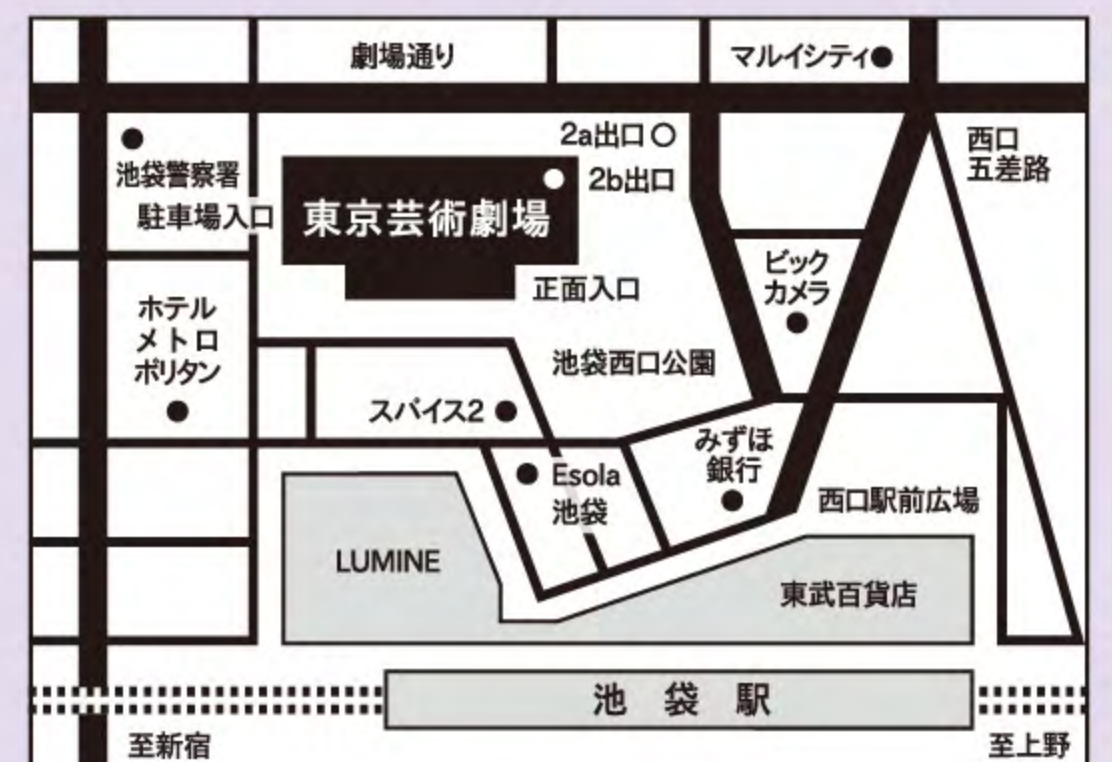

陸前高田 × 立教大学 × 東京芸術劇場

「つながる。陸前高田と立教大学」 交流展

～ 3.11 東日本大震災を忘れないために～

日時：2012年 12月 5日(水)～12月 16日(日)

平日 11:30～19:00 土日 11:00～17:00 ※12/14(金)のみ 21:30 まで

会場：東京芸術劇場 (アトリエイーストその他)

東京都豊島区西池袋1-8-1 JR・東京メトロ・東武東上線・西武池袋線 池袋駅西口より徒歩2分。駅地下通路2b出口と直結しています。

陸前高田市の被災直後～現在、立教大学と陸前高田との関わり、学生ボランティアを中心とした支援・交流活動を紹介

立教大学

- ・支援活動 / 災害ボランティア、子ども支援
- ・交流活動 / 野球教室、盆踊り大会
- ・発信活動 / 「Rのことば」
- ・手話歌ライブ&討論会 / 教員・学生「復興支援とは何か？」(15日 14時～16時)

陸前高田

- ・被災直後から現在の写真とスライド
- ・戸羽市長講演～被災地の本当の話をしよう～(8日 12時半)
- ・学生による活動報告&市長、市民、学生とのパネルディスカッション(8日 13時半)
※陸前高田災害FMにて生放送予定
- ・市民からのメッセージ(8日 17時、9日 13時半)
- ・實吉義正氏による語りべ(15日 13時・16時、16日 12時半・14時半)
- ・濱守栄子ミニコンサート(9日 14時・17時、16日 13時半・15時半)
- ・たかたのゆめちゃん登場