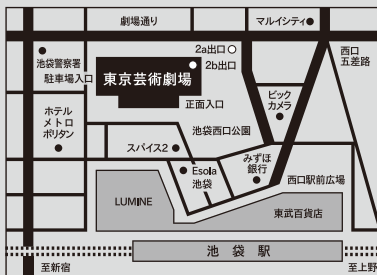

アクセス

東京芸術劇場プレイハウス (中ホール)

〒171-0021 東京都豊島区西池袋 1-8-1
JR・東京外口・東武東上線・西武池袋線
池袋駅西口より徒歩 2 分。
駅地下通路 2b 出口と直結しています。

●未就学児の入場はご遠慮いただいております。
●東京芸術劇場で鑑賞の際には、キッズルームがご利用いただけます。(事前申込制・有料)
*予約申込・詳細は芸劇キッズルームミュージアム (TEL.03-3981-7008) までお問合せください。
(受付時間/平日 9:00 ~ 18:00)