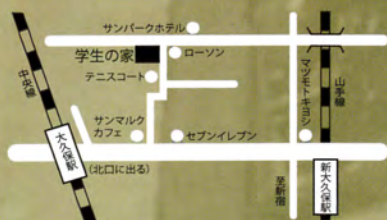

次回演奏会のご案内

フォーレ「レクイエム」モーツァルト「ミサ曲ハ短調」K427
指揮:黒岩英臣 2014年4月12日(土)東京芸術劇場

テノール 畑 儀文

バリトン 新見 準平

バス 宇野 徹哉

ソプラノ 安井 陽子

アルト 谷地 祐子

テノール 鈴木 隼

合唱指揮 松村 努

学生の家 中央線大久保駅から徒歩4分
山手線新大久保駅から徒歩6分

合唱団鯨団員募集 合唱団鯨は誰にも開かれた合唱団です。
音楽を愛し、まじめに練習に取り組む方であればどなたでも歓迎
いたします。是非見学にいらしてください。

常任指揮者:黒岩英臣 指揮者:松村 努 副指揮者:服部陽介
発声指導:松原有奈、宇野徹哉

練習日 毎週木曜日18:30~21:00 練習場所

お問合せ:03-3998-9050(高橋)