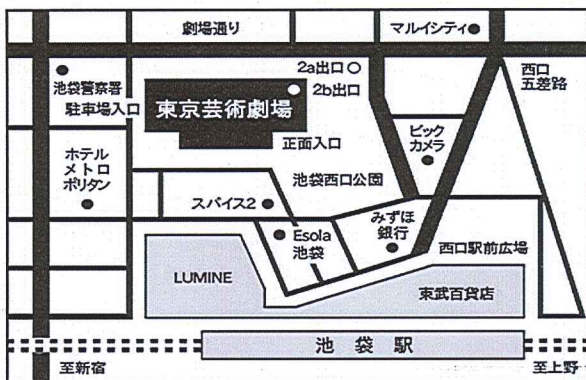

# 一粒万倍若手噺

「いちりゆうまんばいふたつめはなし」

【番組】

一、開口一番 三遊亭 遊かり

一、「かぼちゃ」 橋ノ 園満

一、「宿屋の仇討」 春雨や 雷太

仲入り

一、「宗徳院」 柳亭 小痴楽

一、大神楽曲芸 鏡味 初音

祝、ニッ目昇進

一、「悟気の幽霊」 桂 翔丸

東京都豊島区西池袋1-8-1 東京芸術劇場 03-5391-2111 (代表)

平成25年7月3日(水)

18時00分開場 18時30分開演

会場 東京芸術劇場 シアターウエスト

前売 1500円 / 当日1800円