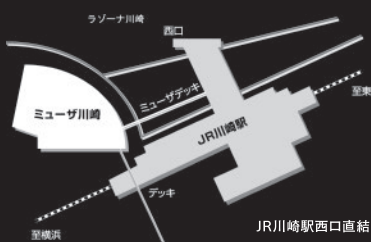

このフェスティバルは各大学間の交流と協力を目的としています。
その一環として、各大学の演奏の前には共演校からのエールを
込めたファンファーレの演奏があります。

ごあいさつ

木管楽器、金管楽器、弦楽器、打楽器など、多種多様、ありとあらゆる
楽器の合奏である「オーケストラ」は長い歴史を有し、全世界に展開
する最大の音楽文化です。その「オーケストラ」演奏に励む首都圏の
8音楽大学の学生が一体となり、東京芸術劇場とミュゼ川崎シンフォ
ニーホールの支援を得て秋季に開催する「音楽大学オーケストラフェス
ティバル」は、2大学で1公演を担う形式で色々な楽曲が楽しめます。
ご来会下さり未完の大器育成に応援頂きたくお願い申し上げます。

音楽大学オーケストラフェスティバル
実行委員長 岡田知之

チケット・全席指定(税込)

1回券 ..... ¥1,000 *通し券はミュゼ川崎シンフォニーホール、
東京芸術劇場のみの取り扱いとなっ
ております。
通し券(200セット限定) ... ¥3,000

ミュゼ川崎シンフォニーホールチケットセンター
044-520-0200(10:00~18:00) / チケットカウンター(10:00~19:00)

東京芸術劇場ボックスオフィス
0570-010-296(休館日を除く 10:00~19:00)

チケットぴあ 0570-02-9999 <http://pia.jp/t>
[Pコード 11/11(204-402)、11/23(204-478)、12/1(204-403)、12/8(204-479)]

イープラス <http://eplus.jp>

*公演内容につきましては変更が生じる場合がございますのでご了承ください。
*公演中止の場合を除き、ご予約・ご購入いただきましたチケットのキャンセル・変更はお受けできません。
*未就学のお子様のご入場はご遠慮ください。各会場の託児施設をご利用ください。(事前申込み制・有料)

- ●ミュゼ川崎シンフォニーホール...イベント託児@ マザーズ 0120-788-222(月~金 10:00~17:00)
- ●東京芸術劇場...芸劇キッズルーム ミュズ 03-3981-7003

MUZA
KAWASAKI
SYMPHONY HALL
音楽のまちかわさき
〒212-8557
神奈川県川崎市幸区大宮町1310
Tel. 044-520-0200
<http://www.kawasaki-sym-hall.jp>