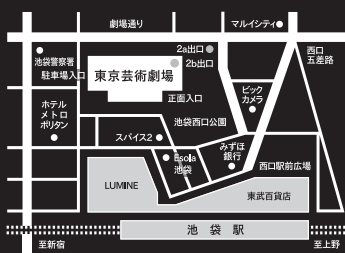

音楽大学オーケストラフェスティバル
実行委員長 岡田知之

チケット・全席指定(税込)

1回券 ¥1,000 *通し券はミュゼ川崎シンフォニーホール、
東京芸術劇場のみの取り扱いとなっ
ております。
通し券(200セット限定) ... ¥3,000

ミュゼ川崎シンフォニーホールチケットセンター
044-520-0200(10:00~18:00) / チケットカウンター(10:00~19:00)

東京芸術劇場ボックスオフィス
0570-010-296(休館日を除く 10:00~19:00)

チケットぴあ 0570-02-9999 <http://pia.jp/t>
[Pコード 11/11(204-402)、11/23(204-478)、12/1(204-403)、12/8(204-479)]

イープラス <http://eplus.jp>

*公演内容につきましては変更が生じる場合がございますのでご了承ください。
*公演中止の場合を除き、ご予約・ご購入いただきましたチケットのキャンセル・変更はお受けできません。
*未就学のお子様のご入場はご遠慮ください。各会場の託児施設をご利用ください。(事前申込み制・有料)

- ミュゼ川崎シンフォニーホール...イベント託児@ マザーズ 0120-788-222(月~金 10:00~17:00)
- 東京芸術劇場...芸劇キッズルーム ミュズ 03-3981-7003

MUZA
KAWASAKI
SYMPHONY HALL
音楽のまちかわさき
〒212-8557
神奈川県川崎市幸区大宮町1310
Tel. 044-520-0200
<http://www.kawasaki-sym-hall.jp>