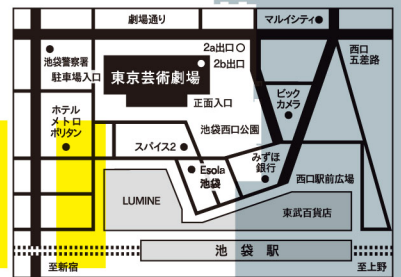

19[木] 20[金] 21[土] 22[日] 23[月] 24[火] 25[水]

★アフタートーク開催 (詳しくはHPにてご確認下さい。)

※受付開始は開演の60分前、開場は開演の30分前。

※開演時間の5分前を過ぎますと、指定のお席にご案内できない場合がございます。お早めのご来場をお願いします。

東京芸術劇場
 シアターイースト

〒171-0021
 東京都豊島区西池袋1-8-1
 [TEL] 03-5391-2111
 http://www.geigeki.jp

JR・東京メトロ・東武東上線・西武池袋線「池袋駅」西口より徒歩2分。
 駅地下通路2b出口直結。

■チケット (全席指定・税込)

一般 | 前売 3,500円 / 当日 3,800円

高校生割引 | 前売 1,000円 (高校生割引チケットは前売のみ発売。東京芸術劇場での取扱い。購入・ご来場の際、学生証をご提示ください。)

※託児サービス:劇場内の一時託児がご利用いただけます。ご観劇日の1週間前までに、右記までお申込みください。(有料・定員制) 芸術キッズルーム ミュース [TEL]03-3981-7003