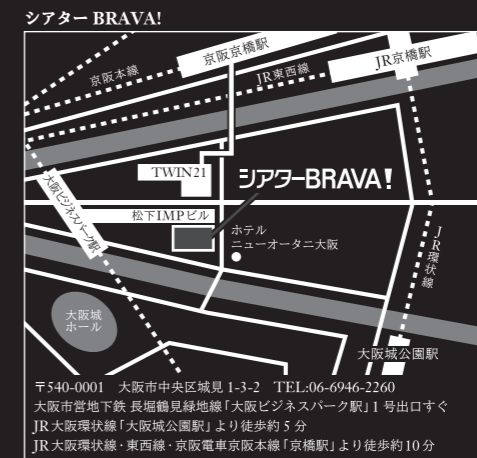

〒540-0001 大阪市中央区城見 1-3-2 TEL: 06-6946-2260
大阪市営地下鉄 長堀鶴見緑地線「大阪ビジネスパーク駅」1号出口すぐ
JR大阪環状線「大阪城公園駅」より徒歩約5分
JR大阪環状線・東西線・京阪電車京阪本線「京橋駅」より徒歩約10分