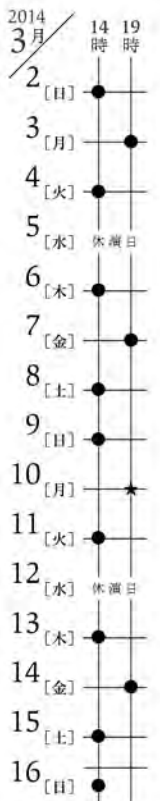

2014(平成26)年
3月2日(日)
16日(日)
東京芸術劇場
シアターウエスト

おそろるべき 親たち

“LES PARENTS TERRIBLES” by Jean Cocteau

作 ジャン・コクトー
翻訳・台本 木内宏昌
演出 熊林弘高

STORY

原作 “LES PARENTS TERRIBLES” by Jean COCTEAU

イヴォンヌは一人息子ミシエルを溺愛している。
ミシエルに恋人ができて、彼女は怒りをあらわにする。
息子の恋人の名を聞いたジュールジュは絶句する。
マドレーヌは、彼の愛人だった…。

愛情、欲望、嫉妬、陰謀、裏切り…。
彼らを待ち受ける衝撃の結末とは？

「スタッフ」美術||鳥次郎 衣裳||原まさみ 照明||原俊孝
音響||長野朋美 ヘアメイク||鎌田直樹 舞台監督||澁谷壽久

《チケット料金》(全席指定・税込)

一般||6000円 高校生割引||10000円
25歳以下||3000円 65歳以上||5000円

※未就学児はご入場いただけません。
※65歳以上、25歳以下、高校生、各種割引チケットは、
東京芸術劇場ボックスオフィスにて
前売のみ取扱い。(枚数限定・入場時要証明書)
※障害をお持ちの方||割引料金にてご観劇いただけます。
詳しくは劇場ボックスオフィスまたは劇場HPまで。

《チケット取扱》

◆東京芸術劇場ボックスオフィス

0570-010-2996(休館日を除く10時~19時)

<http://www.geigeki.jp/t/(ac)>

<http://www.geigeki.jp/i/l/(携帯)>

◆チケットぴあ

0570-002-9999(24時間・音声自動応答[Pコード]432077)

<http://pia.jp/t/(ac・携帯)>

◆イープラス

<http://eplus.jp/(ac・携帯)>

◆ローンチケット

0570-000-4007(オペレーター対応10時~20時)

0570-084-003(音声自動応答[Lコード]36457)

<http://1-tike.com> ローン店頭

《お問合せ》

東京芸術劇場ボックスオフィス

0570-010-2996(休館日を除く10時~19時)

※開場は開演の30分前
※★印、3月10日(月)19:00の回では、視覚障害者のための「舞台説明会」、聴覚障害者のための「ポータブル字幕機提供」を実施いたします。(要予約)
※託児案内/劇場内の一時託児をご利用いただけます。公演日の一週間前までにお申し込みください。(有料・定員制)
芸劇キッズルームミュージズ 03-3981-7003

主催:東京芸術劇場(公益財団法人東京都歴史文化財団)
東京都/東京文化発信プロジェクト室(公益財団法人東京都歴史文化財団)

平成25年度文化庁劇場・音楽堂等活性化事業 Jean Cocteau ジャン・コクトー委員会会長 ピエール・ベルジェ氏提供
著作権代理:(株)フランス著作権事務所

宣伝美術:櫻木太郎(TX_NANABA Inc.) 宣伝写真:江森康之 宣伝スタイリスト:宮本まさ江
宣伝ヘアメイク:藤垣結主 宣伝衣裳協力:リトルトリップトゥヘブン Little Trip to Heaven

【豊橋公演】穂の国とよはし芸術劇場 主ホール 3月21日(金・祝)14:00開演
お問合せ:プラットチケットセンター 0532-39-3090(休館日を除く10:00~19:00) 主催:公益財団法人豊橋文化振興財団 共催:豊橋市
【大阪公演】梅田芸術劇場 シアター・ドラマシティ 3月29日(土)15:00開演 30日(日)13:00開演
お問合せ:06-6377-3888(10:00~18:00) 主催:梅田芸術劇場

【東京文化発信プロジェクトとは】東京文化発信プロジェクトは、「世界的な文化創造都市・東京」の実現に向けて、東京都と東京都歴史文化財団が芸術文化団体やアートNPO等と協力して実施しているプロジェクトです。都内各地での文化創造拠点の形成や子供・青少年への創造体験の機会を提供により、多くの人々が新たな文化の創造に主体的に関わる環境を整えるとともに、国際フェスティバルの開催等を通じて、新たな東京文化を創造し、世界に向けて発信していきます。www.bh-project.jp

東京芸術劇場

Tokyo Metropolitan Theatre