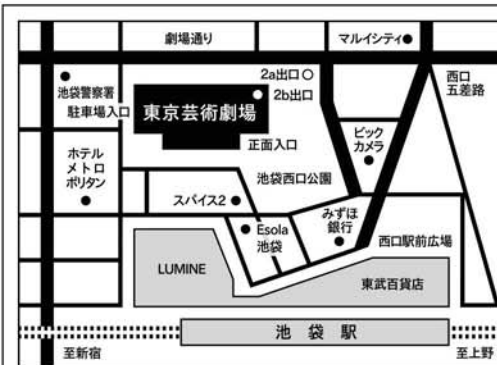

申込み先: edu@geigeki.jp

件名「池袋学シンポジウム参加」として、下記①～⑤を明記の上、お申込みください。

①お申込み者氏名（ふりがな） ②参加人数 ③参加者全員の氏名（ふりがな）・所属（あれば）

④メールアドレス ⑤当日連絡用の電話番号

こちらからの返信をもってご予約完了となります。

※お申込み時にいただく個人情報は、本シンポジウム以外の目的には使用いたしません。

東京芸術劇場

Tokyo Metropolitan Theatre

〒171-0021 東京都豊島区西池袋1-8-1
03-5391-2111 <http://www.geigeki.jp/>

JR、東京メトロ、東武鉄道、西武鉄道池袋駅
西口徒歩2分。池袋駅地下2b出口直結。

劇場内の一時託児がご利用いただけます。
シンポジウムの1週間前までにお申込みください
（有料、定員制）。
芸劇キッズルーム ミューズ 03-3981-7003

お問合せ 東京芸術劇場 教育普及担当 03 (5391) 2116