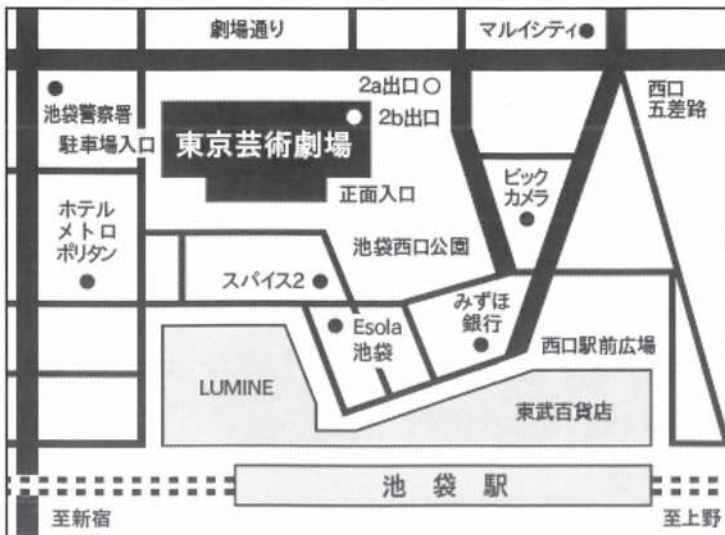

チケットお申し込み方法

SS 5000円 S 4000円 A 3000円 B 2000円

●WDO日本事務局ホームページにてお申し込み
HP <http://wdojapan.com/>

●東京芸術劇場ボックスオフィスにて電話もしくはインターネットでお申し込み

TEL 0570-010-296 (10:00 ~ 19:00)

HP <http://www.geigeki.jp/t/>

WDO日本事務局連絡先 Mail info@wdojapan.com

会場・アクセス

東京芸術劇場

〒171-0021 東京都豊島区西池袋 1-8-1

池袋駅西口より徒歩2分。駅地下通路2b出口と直結 (JR・東京メトロ・東武東上線・西武池袋線)