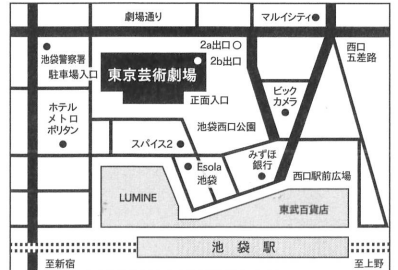

〒171-0021 東京都豊島区西池袋1-8-1 TEL03-5391-2111
JR、東京メトロ、東武鉄道、西武鉄道池袋駅西口徒歩2分。池袋駅地下2b出口直結。

一般前売開始
2014 11 / 15 (sat)