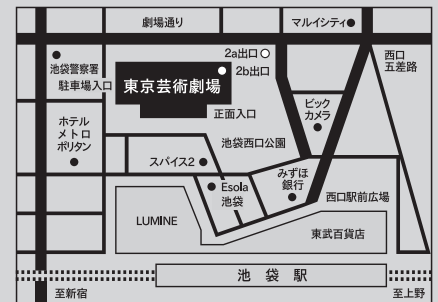

◎お問合せ 東京芸術劇場ボックスオフィス

0570-010-296 (休館日を除く10:00～19:00)

〈託児サービスのご案内〉

芸劇キッズルーム 03-3981-7003

申込方法：お電話での事前予約(利用日の7日前まで)

対象年齢：生後4ヶ月から小学校入学前のお子さま

利用料金：0～1歳児 ¥2,160 / 2～6歳児 ¥1,080

*開演1時間前から終演後30分まで