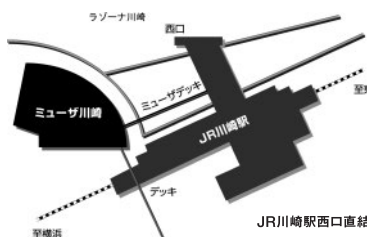

●東京芸術劇場………だっこルーム 03-3981-7003(月~金 10:00~17:00)

●ミューザ川崎シンフォニーホール……イベント託児@マザーズ 0120-788-222(月~金 10:00~17:00)

### MUZA KAWASAKI

SYMPHONY HALL

音楽のまちかわさき

〒212-8557

神奈川県川崎市幸区大宮町1310

TEL.044-520-0100(代)

<http://www.kawasaki-sym-hall.jp>