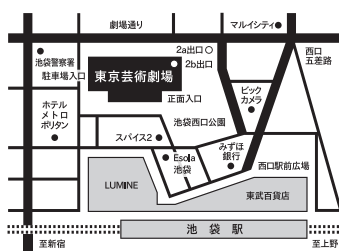

ミューザ川崎シンフォニーホールチケットセンター

044-520-0200(10:00~18:00) / チケットカウンター(10:00~19:00)

<http://muza.pia.jp/>

◆チケットぴあ 0570-02-9999 <http://pia.jp/t>

[Pコード 11/8(267-978)、11/15(267-982)、11/28(268-528)、12/6(268-529)]

◆イープラス <http://eplus.jp>

●東京芸術劇場………だっこルーム 03-3981-7003(月~金 10:00~17:00)

●ミューザ川崎シンフォニーホール……イベント託児@マザーズ 0120-788-222(月~金 10:00~17:00)