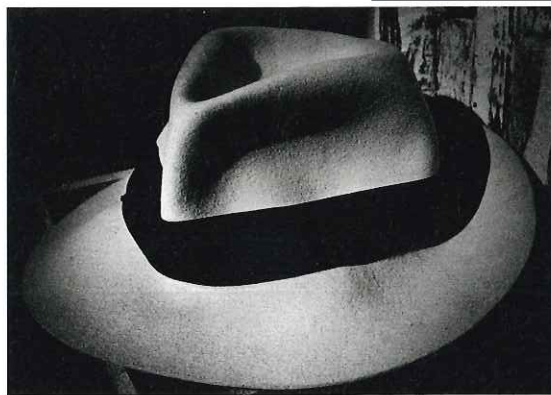

Daido Moriyama Photo Exhibition

東京芸術劇場
5階ギャラリー1

2016.1.23-2.20

「光と影」
「通過者の視線」
「網目の世界」

木山大道

森山大道は1938年大阪府池田市生まれ。1964年にフリーの写真家として独立、半世紀に亘り日本を代表する写真家として活躍しています。近年ではサンフランシスコ近代美術館(1999年・メトロポリタン美術館、ジャパンソサエティー(ニューヨーク)巡回)、国立国際美術館(大阪、2011年)、テートモダンで行われたウィリアム・クラインとの合同展(ロンドン、2012~13年)他、国内外で大規模な展覧会が開催されています。本展は、森山が写真に対する新境地を開き、1983年に日本写真協会年度賞を受賞した『光と影』、印刷物の拡大によって見えてくる網目のイメージをシルク・スクリーン化した『網目の世界』、池袋・新宿を中心とした撮り下ろしの新作を含む写真で構成した『通過者の視線』の3つのテーマで森山の写真を体感できる空間となっています。

●ギャラリートーク

森山大道×長澤章生(Akio Nagasawa Publishing)

日時/2016年2月11日(木・祝) 19:00

場所/展示会場内

申込方法/当日14:00より会場受付で整理券

(着席予約50名)を配布します。立見可。

参加費/無料 *入場券(当日以外でも可)が必要です。

期間/2016年1月23日(土)~2月20日(土)

開館時間/11:00~19:00(土日は10:00から)

*最終日は15:00まで(入館は14:30まで)

休館日/2月15日(月)

観覧料/一般:600円(中学生以下は無料)

お問い合わせ/TEL 03-3981-4732(平日8:30~17:15)

25th Anniversary
東京芸術劇場

〒171-0021 東京都豊島区西池袋1-8-1
TEL:03-5391-2111
<アクセス> JR, 東武池袋線池袋駅西口より徒歩2分。池袋駅地下通路の2a出口で直結しています。

主催/公益財団法人としま未来文化財団・豊島区
共催/東京芸術劇場(公益財団法人東京都歴史文化財団)
協賛/株式会社写真弘社、株式会社東京印書館、株式会社フレームマン
助成/平成27年度文化庁文化芸術による地域活性化・国際発信推進事業
企画協力/一般財団法人森山大道写真財団

文化庁