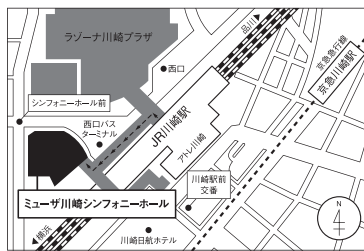

[託児施設]

●ミュゼ川崎シンフォニーホール…イベント託児® マザーズ 0120-788-222(月~金 10:00~17:00)

●東京芸術劇場……………だっころーム 03-3981-7003(月~金 10:00~17:00)

MUZA  
KAWASAKI  
SYMPHONY HALL  
JR川崎駅西口直結

〒212-8557 神奈川県川崎市幸区大宮町1310  
Tel. 044-520-0100(代)  
<http://www.kawasaki-sym-hall.jp>