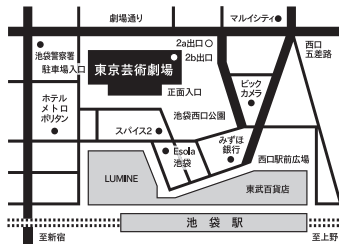

[託児施設]

●ミュゼ川崎シンフォニーホール…イベント託児® マザーズ 0120-788-222(月~金 10:00~17:00)

●東京芸術劇場……………だっころーム 03-3981-7003(月~金 10:00~17:00)

MUZA  
KAWASAKI  
SYMPHONY HALL  
JR川崎駅西口直結

〒212-8557 神奈川県川崎市幸区大宮町1310  
Tel. 044-520-0100(代)  
<http://www.kawasaki-sym-hall.jp>

🎵 音楽のまちかわさき

東京芸術劇場

Tokyo  
Metropolitan  
Theatre

〒171-0021 東京都豊島区西池袋1-8-1  
Tel. 03-5391-2111  
<http://www.geigeki.jp/>