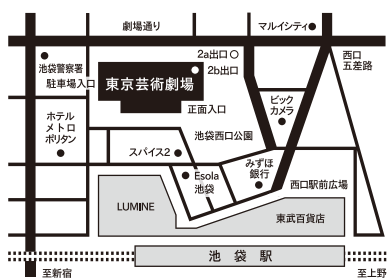

※先着順・要事前申込み

14時~16時

東京芸術劇場

バック ステージ ツアー

様々な種類のホールを持つ東京芸術劇場の舞台裏をのぞくことができる“バックステージツアー”を開催します！楽屋から、照明、音響、舞台機構など、普段の公演では絶対に見ることのできないバックステージの秘密を探検。たくさんの方のご参加をお待ちしております！

■ Vol.7

2017年1月20日(金)

14時～16時

「劇場のお仕事 コンサートホール編」

会場：コンサートホール 定員：30名

演奏家はコンサートホールに入ってから本番で演奏するまでに、どのような準備をしているのでしょうか。また、ホールの裏側では、日々どのような仕事が行われているのでしょうか。今回のツアーでは、演奏家と彼らを支えるスタッフの本番までの緊張あふれる時間を共有しながら、劇場のお仕事を紹介します。オルガン・バルコニーや音響・照明室など普段は立ち入れない場所へもご案内します。この機会に演奏家とホール・スタッフの両方の気分を体感してください！

東京 芸術 劇場

〒171-0021 東京都豊島区西池袋1-8-1
TEL:03-5391-2111
<http://www.geigeki.jp/>

(アクセス)R.東京メトロ、東武鉄道、西武鉄道 池袋駅西口徒歩2分。池袋駅地下2b出口直結。

【託児サービスのご案内】

東京芸術劇場託児施設「だっこルーム」(有料・定員制・要事前申込)
TEL:03-3981-7003 (平日10時～17時)

次回 予告

バックステージツアーVol.8「劇場のお仕事プレイハウス編」