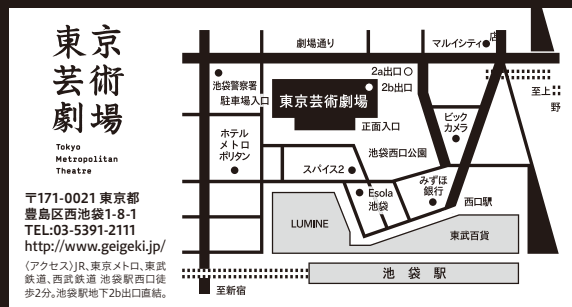

東京
芸術劇場

Tokyo
Metropolitan
Theatre

春休み親子で楽しもう!
東京芸術劇場 憧れのバックステージを大公開!

バックステージ

BACKSTAGE TOUR

Vol. 8 「劇場のお仕事 プレイハウス編」

2017年 3月29日(水)

参加料:中学生以上 1,000円 / 小学生 無料
※先着順・要事前申込み

第1回:11時~12時30分
第2回:15時~16時30分

東京芸術劇場

バック ステージ ツアー

様々な種類のホールを持つ東京
芸術劇場の舞台裏をのぞくことが
できる“バックステージツアー”
を開催します！

楽屋から、照明、音響、舞台機構
など、ふだんの公演では絶対に見
ることのできないバックステージ
の秘密を探検。たくさんの方のご
参加をお待ちしております！

【託児サービスのご案内】

東京芸術劇場託児施設「たっこルーム」(有料・定員制・要事前申込)
TEL:03-3981-7003 (平日10時~17時)