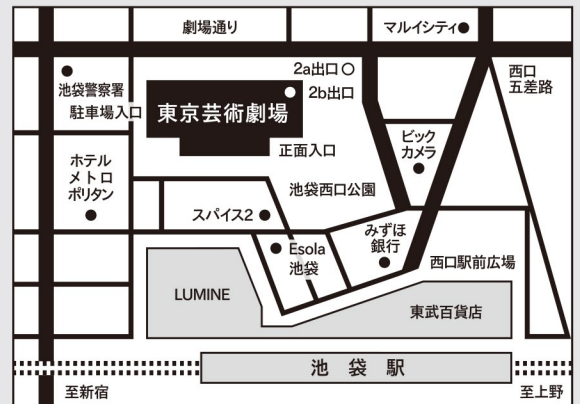

東京芸術劇場シリーズ会員 お取り扱い: TKWOチケットサービス

一般発売
2017.6.12(月)
発売

東京芸術劇場で開催される、東京定期演奏会と吹奏楽大作戦を含む全6公演をまとめてお求めいただけます。

※東京芸術劇場改修工事のため第139回定期は東京オペラシティで開催

席種	大人	子ども (中学生以下)	体感コース
料金	定期会員券+¥2,000	定期会員券+¥1,000	定期会員券+¥3,000

1回券 お取り扱い: TKWOチケットサービス・各種プレイガイド

一般発売
2017.6.28(水)
発売

公演ごとにチケットをお求めいただけます。

席種	S	A	B	C
第135回/第136回/ 第138回/第139回	¥6,000	¥4,500	¥3,500	¥1,500
第137回	¥7,000	¥5,500	¥4,000	¥1,500

各種割引のご案内 お取り扱い: TKWOチケットサービス

U25割引 ¥2,000	25歳以下の方のための割引サービスです。東京定期演奏会1公演¥2,000でお求めいただけます。(限定販売)ご予約時にご利用者全員の氏名・生年月日をお伺いいたします。公演当日は年齢を証明できるものをご持参ください。※予定数になり次第販売終了。※座席の位置はお任せいたします。(A席orB席相当)
団体割引	1公演につき同時に10枚以上お申し込みの場合、10%OFFでお求めいただけます。(C席除く)
車いす割引	車いすでご来場の方のための割引サービスです。指定の車いすスペースにて¥2,000でお求めいただけます。(ご同伴の方1名様まで同料金)
特別割引	身体障害者手帳をお持ちの方は、1公演¥2,000でお求めいただけます。(ご同伴の方1名様まで同料金)

東京芸術劇場

<アクセス>JR、東京メトロ、東武東上線、西武池袋駅西口より徒歩2分、池袋駅地下通路の2b出口で直結しています。

※劇場には託児サービスがございます。詳細はTEL0120-415-306(9:00-17:00/土・日・祝を除く)へお問い合わせください。