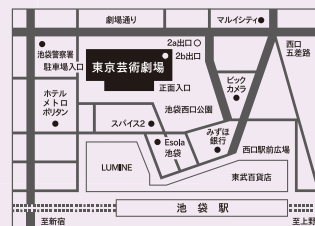

〒171-0021 東京都豊島区西池袋1-8-1

Tel.03-5391-2111

JR、東京メトロ、東武鉄道、西武鉄道池袋駅

西口徒歩2分。池袋駅地下2b出口直結。

<http://www.geigeki.jp/>