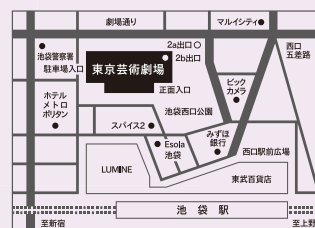

〒171-0021 東京都豊島区西池袋1-8-1
Tel.03-5391-2111

JR、東京メトロ、東武鉄道、西武鉄道池袋駅西口徒歩2分。池袋駅地下2b出口直結。

<http://www.geigeki.jp/>