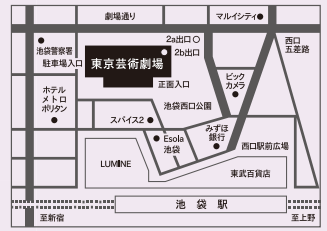

東京芸術劇場

Tokyo Metropolitan Theatre

〒171-0021 東京都豊島区西池袋1-8-1
Tel.03-5391-2111
JR、東京メトロ、東武鉄道、西武鉄道池袋駅西口徒歩2分。池袋駅地下2b出口直結。
<http://www.geigeki.jp/>