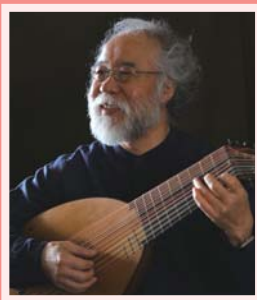

東京芸術劇場 マタニティコンサート

その澄んだ歌声で魅了するソプラノ歌手 小林沙羅。自身も一児の母として向ける
生命への慈しみを、繊細なリュートの調べにのせてつづるコンサート。
芸劇が初めて贈る、どこまでも美しく優しい時間を、ご一緒に。

ソプラノ&ナビゲーター:小林沙羅

リュート:つのだたかし

©Nippon Columbia

©Shoji Onuma

小林沙羅

つのだたかし