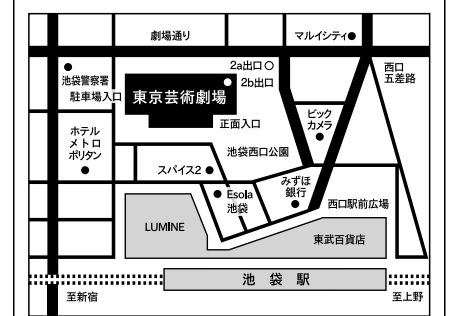

**京都** 2018年8月11日(土・祝) 15:00.  
公演 会場:京都芸術劇場 春秋座(京都造形芸術大学内)  
●=アフタートーク…終演後にOUDSメンバーによるアフタートークを行います。(通訳付)  
主催:京都造形芸術大学 舞台芸術研究センター

### チケット料金 (税込)

(東京・京都公演:全席指定、  
埼玉公演:整理番号付自由席)  
一般 2,500円 U-25 2,000円  
高校生 1,000円

※中学生以下も高校生と同料金です。  
※未就学児の入場はご遠慮ください。

【U-25、高校生チケットのご購入について】  
〈埼玉公演〉彩の国さいたま芸術劇場にてインターネット・窓口・電話とも取扱。ご入場時に身分証をご提示ください。

〈東京公演〉東京芸術劇場ボックスオフィスのみ取扱。ご入場時に年齢のわかる証明書が学生証をご提示ください。ご提示いただけない場合は、一般料金との差額を申し受けます。

〈京都公演〉京都芸術劇場チケットセンター、劇場オンラインチケットストア、大学生協のみ取り扱い。ご入場時に身分証をご提示ください。

**東京芸術劇場**  
Tokyo Metropolitan Theatre  
〒171-0021 東京都豊島区西池袋1-8-1  
tel.03-5391-2111 http://www.geigeki.jp  
●JR・東京メトロ・東武東上線・西武池袋線  
池袋駅西口より徒歩2分。  
池袋駅地下通路2b出口直結。

### チケット取扱い

**埼玉** 公演 彩の国さいたま芸術劇場 0570-064-939 (休館日を除く10:00~19:00)  
http://www.saf.or.jp/(PC) http://www.saf.or.jp/mobile/(携帯)  
一般発売開始:2018年5月19日(土)  
※「託児サービス」(有料・定員制・要事前予約) 対象:2歳児以上の未就学児/料金:お子様一人に対し1,000円/公演の一週間前までに要お申込み  
予約・お問合せ (株) コマーム 048-256-1666 (土・日・祝を除く9:00~18:00)