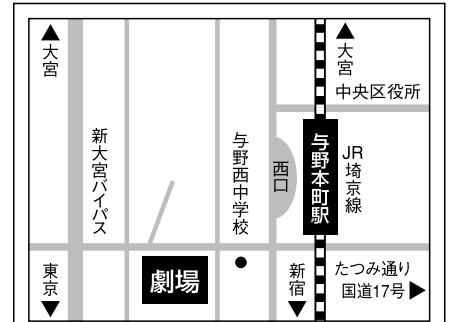

十二夜

Twelfth Night

オックスフォード大学演劇協会 (OUDS) 来日公演
Oxford University Dramatic Society Japan Tour 2018

作:ウィリアム・シェイクスピア
Written by William Shakespeare

演出・出演:オックスフォード大学演劇協会 (OUDS)
Directed and performed by Oxford University Dramatic Society

英語上演 / 日本語字幕
Performed in English with Japanese subtitles

英国の名門オックスフォード大学のドラマ・ソサエティによる
本場のQueen's Englishと若い感性が作り上げるシェイクスピア喜劇『十二夜』

シェイクスピア演劇の本場である英国で1885年創設の歴史と伝統を誇るスチューデント・ドラマ・ソサエティ、オックスフォード大学演劇協会 (OUDS) による2年ぶりの来日公演。
今回は、思い込みが引き起こす恋のドタバタを描いたシェイクスピアの喜劇『十二夜』を上演します。
現代的な感性による表現と原語上演ならでの美しい台詞の響きにこそ期待ください。
東京芸術劇場のほか、彩の国さいたま芸術劇場と京都の春秋座へのツアーも決定!

Story

双子の兄妹セバスチャンとヴァイオラは乗っていた船が難破し、妹のヴァイオラは兄セバスチャンが死んだと思い込む。ヴァイオラは、身を守るために兄そっくりに男装し、たどり着いた町の公爵オーシーノーに小姓として仕える。彼女はオーシーノーに深い思いを抱くようになるが、ある時オーシーノーの想い人・オリヴィアのもとへ恋の使者として主人の愛を伝えるよう命じられる。心を痛めながらも、小姓としての務めを果たすヴァイオラ。ところが、あるところかオリヴィアはオーシーノーではなく、男装したヴァイオラに恋をしてしまう!そんな時、生きていた双子の兄セバスチャンが同じ町に現れ……。男と女を取り違えての大混乱。報われない恋。思い込みと段取り違いの連続が巻き起こすドタバタコメディ!果たしてそれぞれの恋の行方は…

オックスフォード大学演劇協会 (OUDS) とは

名門オックスフォード大学の学生による学生劇団。1885年に創設された歴史と伝統を持つ劇団であり、100年以上にわたり若い才能を育み続けている。『Mr.ビーン』ことローワン・アトキンソン、『ラブ・アクチュアリー』『プリジット・ジョーンズの日記』等ラブ・コメディには欠かせない俳優の一人となっているヒュー・グラントのほか、最近では、『博士と彼女のセオリー』(2014)での博士の元妻役でアカデミー賞主演女優賞にノミネートを果たしたフェリシティ・ジョーンズなど英国演劇界、映画界をはじめ世界で活躍する数々のスターたちを輩出している。

彩の国さいたま芸術劇場
〒338-8506
埼玉県さいたま市中央区上峰3-15-1
tel.048-858-5500(代)

- ●JR埼京線「池袋駅」から普通約29分、快速約23分、「新宿駅」から快速約30分
- ●JR埼京線「与野本町駅」下車 徒歩7分
- ●新大宮バイパス「上峰交差点」より200m

日程

※開場は開演の30分前

埼玉 2018年8月5日(日) 13:30
公演 会場:彩の国さいたま芸術劇場 小ホール
主催:公益財団法人埼玉県芸術文化振興財団

東京 2018年8月7日(火) 13:30・/18:30・
公演 8日(水) 13:30
会場:東京芸術劇場 シアターウエスト
●=アフタートーク…終演後にOUDSメンバーによるアフタートークを行います。(通訳付)
主催:東京芸術劇場(公益財団法人東京都歴史文化財団)、豊島区

京都 2018年8月11日(土・祝) 15:00.
公演 会場:京都芸術劇場 春秋座(京都造形芸術大学内)
●=アフタートーク…終演後にOUDSメンバーによるアフタートークを行います。(通訳付)
主催:京都造形芸術大学 舞台芸術研究センター

チケット料金 (税込)

(東京・京都公演:全席指定、
埼玉公演:整理番号付自由席)
一般 2,500円 U-25 2,000円
高校生 1,000円

※中学生以下も高校生と同料金です。
※未就学児の入場はご遠慮ください。

【U-25、高校生チケットのご購入について】
〈埼玉公演〉彩の国さいたま芸術劇場にてインターネット・窓口・電話とも取扱。ご入場時に身分証をご提示ください。

〈東京公演〉東京芸術劇場ボックスオフィスのみ取扱。ご入場時に年齢のわかる証明書が学生証をご提示ください。ご提示いただけない場合は、一般料金との差額を申し受けます。

〈京都公演〉京都芸術劇場チケットセンター、劇場オンラインチケットストア、大学生協のみ取り扱い。ご入場時に身分証をご提示ください。