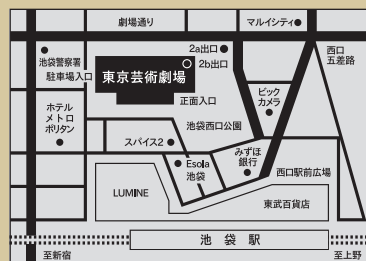

リロ・バウアーによる 俳優・ダンサー・演出家のための 演劇ワークショップ

毎年大好評のリロ・バウアーによるワークショップでは、参加者一人ひとりのバックグラウンドに合わせて丁寧に指導し、飛躍的な成長へと導いています。
3年目は2つのコースを設定し、作品創作によってパフォーマーの実力向上を目指すと同時に、新たな参加者への基礎トレーニングも丹念に指導していきます。※日本語通訳付き

【Aコース】若手俳優・演出家のための演劇ワークショップ

ゲーム、エクササイズ、即興を通して、舞台上で表現する時の自分独自のリズムや原動力を発見します。また、演者同士での遊び心や、俳優と観客の間に生まれる共犯性を育みながら、個を確立しつつ、集団の一部となるための手法を学びます。

【Bコース】中堅俳優・ダンサーのための、クリエイションに向けた演劇ワークショップ

「飛行・落下・無重力」をテーマとした、さまざまな国の作家によるシュールな短編から舞台作品を作ります。参加者は想像力を掻き立てられ、固定観念をくつがえされながら、新しい視点でテキストを読み解き、創作の旅路の中で自らが「クリエイター」になっていきます。最終日にはクリエイションの成果発表として、ショーイングを行います。

■参加条件

Aコース 若手俳優または演出家で、全日程参加できる方。

Bコース 舞台上で活躍する俳優またはダンサー。
全日程参加できる方を優先。

■料金

Aコース 12,500円（早期割引料金 10,000円）

Bコース 40,000円（早期割引料金 37,500円）

■定員

各25名 ※応募多数の場合は、応募内容による選考を行います。

■申込み締切

7月1日(日)より申込受付開始

早期割引締切 7月20日(金) / 締切 9月25日(火)

※各締切後、8日間以内にお申込者全員に参加の可否をメールにてご連絡いたします。

■申込方法

①～⑧を記入の上、workshop@geigeki.jp

人材育成担当宛てにお申込み下さい。

件名「リロWS★コース参加希望」(★にAかBを明記)

- ①氏名(ふりがな)
- ②ご所属(もしあれば)
- ③性別
- ④年齢
- ⑤メールアドレス
- ⑥電話番号
- ⑦欠席の有無(ある場合は日にちをお書きください)
- ⑧これまでの実演活動、年数、出演作品など、簡単な経歴

※受信制限をされている方は、workshop@geigeki.jpからのメールを受信できるよう設定をお願いします。

※お申込みの際にご提出いただく個人情報は、本ワークショップ以外の目的には使用いたしません。

〒171-0021
東京都豊島区西池袋 1-8-1
Tel.03-5391-2111
<http://www.geigeki.jp/>

JR、東京メトロ、東武鉄道、
西武鉄道 池袋駅西口徒歩2分。
池袋駅地下2b出口直結。

TokyoTokyo
FESTIVAL

東京
芸術
劇場

Tokyo
Metropolitan
Theatre