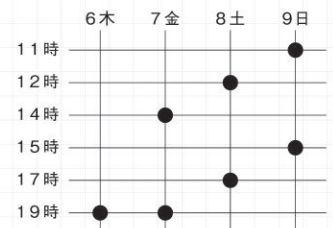

未 0 生

未生の疼き。
僕らはどんな未来を作ってしまうおうとしているのか。

白黒付けられない問題、抜け出せない情報網。
そして、現実と虚構の隙間に忍び込む恍惚・・・。
方円の世界を舞台に、
現代社会と予見される未来への危惧を問いかける。
演劇でもない。ダンスでもない。
身体表現の新章。

未生の疼き。
僕らは出会うことができるのか。
答えを持つことが出来るのだろうか。

演劇系大学共同制作vol.6
「ecstasy 方円の恍惚」
2018年9月6日(木)～9日(日)
東京芸術劇場 シアターイースト

東京演劇大学連盟

演劇の実技教育を担う都内の5大学(桜美林大学・玉川大学・多摩美術大学・桐朋学園芸術短期大学・日本大学)が集い、2013年に設立。演劇の実技教育及び舞台芸術創造の体系化構築を目指し、公共文化施設とも連携しながら、活動を展開しています。

中央戯劇学院

中央戯劇学院は、1950年に設立された国立の演劇大学で、中華人民共和国初の演劇高等教育機関であり、中国の演劇教育における最高峰機関のひとつです。現代劇を中心に演技・演出・舞台美術のほか、舞踊やミュージカル、オペラ、舞台マネージメントや演劇教育などの実践教育を行っています。

キャスト

石塚咲妃、牛島 青、岡田浩江、小畑水美、上條利輝、清田鮎子、久礼悠介、
田中幸乃、松尾 悠、安原眸美、楊 煉、渡邊未有、中央戯劇学院の学生12名

スタッフ

芸術監督:藤崎周平、郝 戎 / 総合演出:范 旅、李 雄輝 / 身体表現創作:范 旅、李 雄輝、木佐貫邦子 /
構成:范 旅、李 雄輝、大槻悟史 / 美術プラン:加納豊美 / 映像美術:李 東青 / 作曲・音楽:徐 偉力 /
演出助手・身体表現創作助手:劉 莉娜

美術:谷川涼香、中村光里、海老沢朱音、酒井佳奈 / 照明:藤野 萌、永瀬あさひ、伊藤栄里、高木千華 /
音響:木崎香歩、武田実論 / 衣裳:郁 艾佳、下倉理紗、周 晴 / メイク:大沼花依、小久保華子 /
演出助手:新山綾結美 / 身体表現創作助手:竹田朱里 / 舞台監督助手:中村和史、羅 蘭、中島あかね /
制作:林 亭邑、フォーリーメイヴ、清水裕翔

アドバイザー

衣裳・メイク:加納豊美 / 照明:大久保恵児、高橋英哉 /
音響:竹下 亮 / 映像技術:アディリジャン・ヌリマイマイティ /
舞台監督:山田潤一 / 劇場技術:白神久吉 / 宣伝美術:則武 弥 / 制作:永田景子

公演時間

9月6日 19時
9月7日 14時/19時
9月8日 12時/17時(アフタートークあり)
9月9日 11時/15時