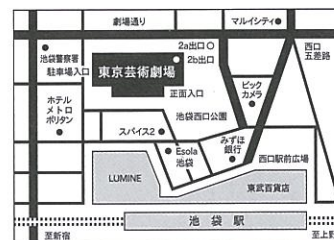

《お問合せ》 公益財団法人としま未来文化財団 プランセクション
〒171-0022 東京都豊島区南池袋2-34-5 藤和第2ビル2F
☎03-3590-7118(平日10:00~17:00)

主催:公財団法人としま未来文化財団・豊島区 後援:在日スイス大使館