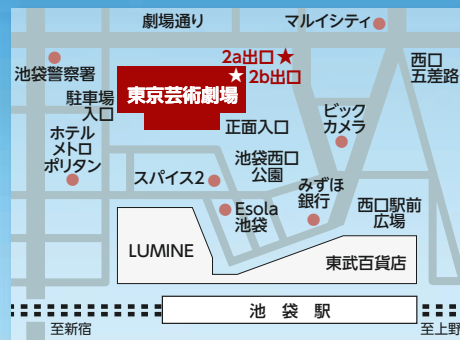

第68回 東京六大学合唱連盟 定期演奏会

The Big 6 Regular Concert

この星の上で

2019年5月12日(日) 開場 15:30
開演 16:30

東京芸術劇場 コンサートホール

〒171-0021 東京都豊島区西池袋1-8-1

JR・東京メトロ・東武東上線・西武池袋線
池袋駅西口より徒歩2分
駅地下通路2b出口直結

1st
stage