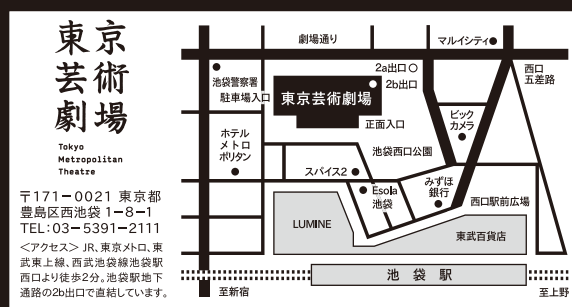

東京
芸術劇場

Tokyo
Metropolitan
Theatre

夏だ! みんなで楽しもう!
東京芸術劇場 憧れのステージを大公開!

バックステージツアー

BACK
STAGE
TOUR

Vol.11 「劇場のお仕事 プレイハウス編」

2019年7月21日(日)

参加料:

中学生以上 1,000円(税込)/小学生 無料
※要事前申込み(応募者多数の場合は抽選)

第1回 / 11:00 ~ 12:30
第2回 / 15:00 ~ 16:30

東京芸術劇場

バック ステージ ツアー

様々な種類のホールを持つ東京
芸術劇場の舞台裏をのぞくことが
できる“バックステージツアー”
を開催します！

楽屋から、照明、音響、舞台機構
など、ふだんの公演では絶対に見
ることのできないバックステージ
の秘密を探検。たくさんの方のご
参加をお待ちしております！