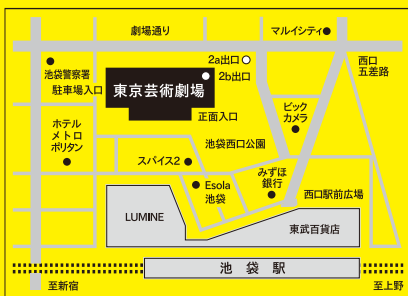

●アクセス

東京芸術劇場

〒171-0021豊島区西池袋1-8-1

TEL 03-5391-2111

▷JR・東京メトロ・東武東上線・西武池袋線

池袋駅西口より徒歩2分。

(駅地下通路2b出口と直結しています。)

●お問合せ：東京芸術劇場 ボックスオフィス
0570-010-296(休館日を除く10:00~19:00)

主催 東京芸術劇場(公共財団法人東京都歴史文化財団)

助成 文化庁文化芸術振興費補助金

文芸春秋(劇場・音楽堂等機能強化推進事業)

独立行政法人日本芸術文化振興会

協力 Bicerin Metropolitan Theatre

文化でつながる。未来をつなぐ。

TokyoTokyo
FESTIVAL

東京芸術劇場
Tokyo Metropolitan Theatre

Bicerin Metropolitan Theatre <名々たる歴史人が愛した1763年創業の歴史と伝統の老舗カフェ>

2018年より東京芸術劇場2Fに日本初上陸の店舗としてオープンしたビチェリンは、歴史、芸術と共に、イタリア食文化の一つとして歩んできました。今回のツアーには世界のセレブリティを魅了するチョコレートドリンク「ビチェリン」のご紹介もごさいます。