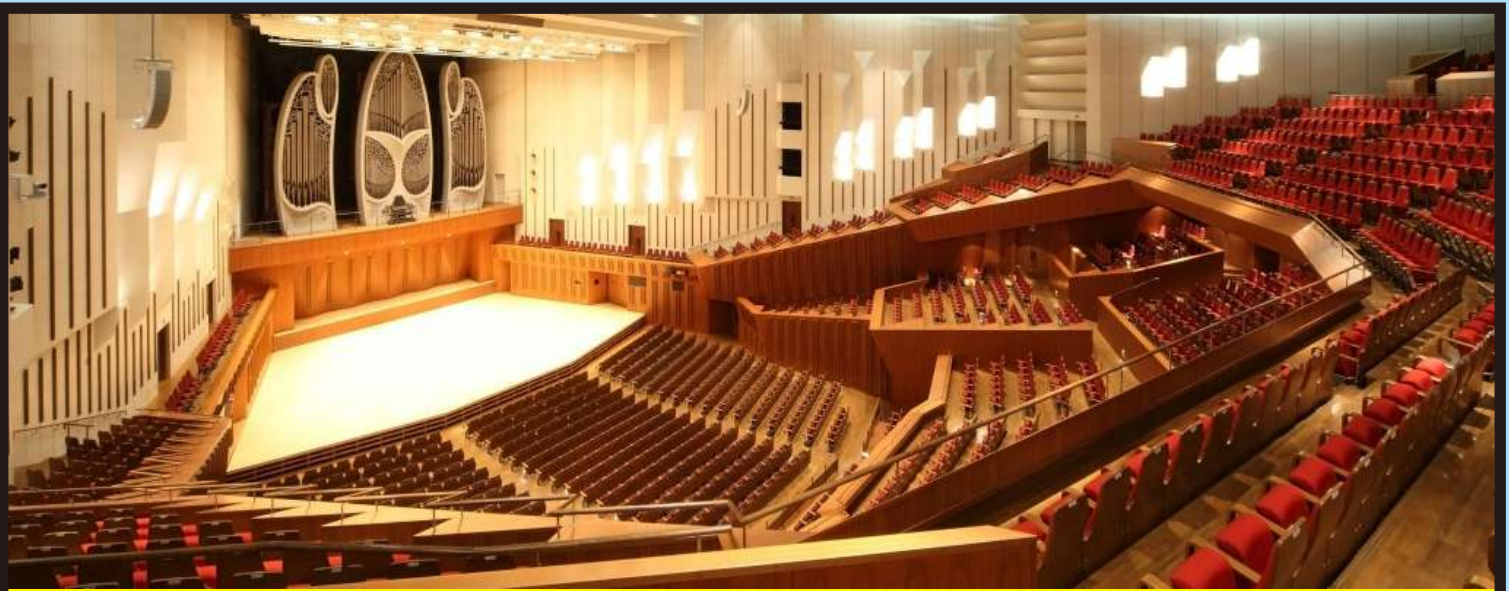

# Tokyo Metropolitan Theatre Guided Tour

東京芸術劇場

様々なホールを持つ東京芸術劇場の魅力を経験する、「東京芸術劇場のトリセツ」ツアーを実施いたします。ホールのエピソードのご紹介やアート広場の探索、そして普段は入ることのできない開演直前のコンサートホールも体験していただけます！ 劇場スタッフだけが知っている裏話や、幻のカフェのドリンク紹介など、知っているようで知らない劇場の楽しみ方をたくさん発見できる「トリセツ」ツアーには是非ご参加ください。