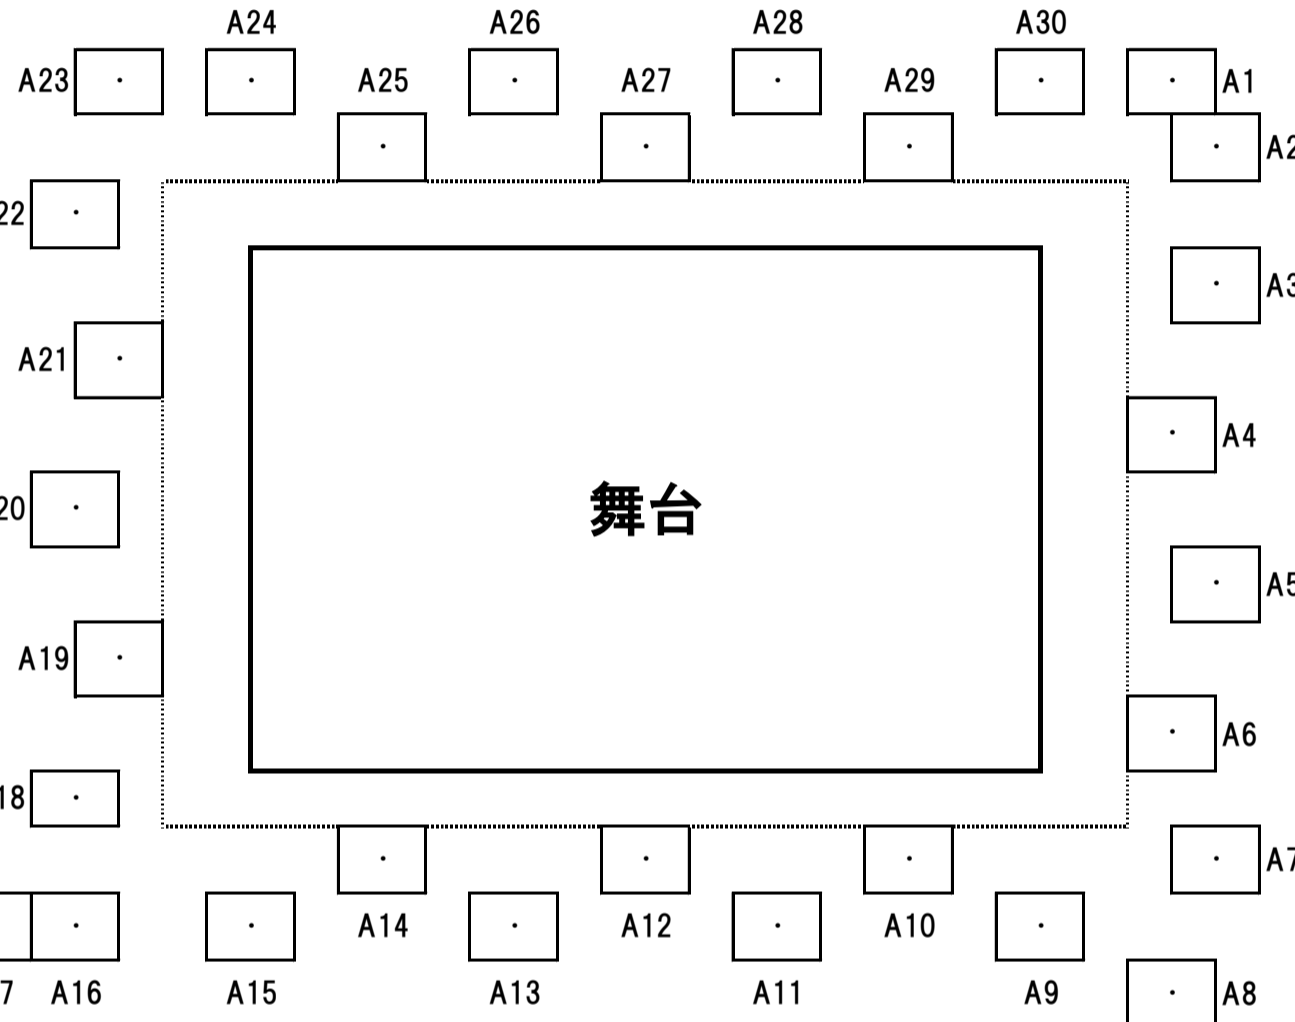

「エブリ・ブリリアント・シング」座席図

＜東京芸術劇場 シアターイースト＞

2020年1月25日(土)～2月5日(水)

—
L
1
扉
—

—
R
1
扉
—

EX4

EX3

EX2

EX1

EX4

EX3

EX2

EX1

—
L
2
扉
—

—
R
2
扉
—

F