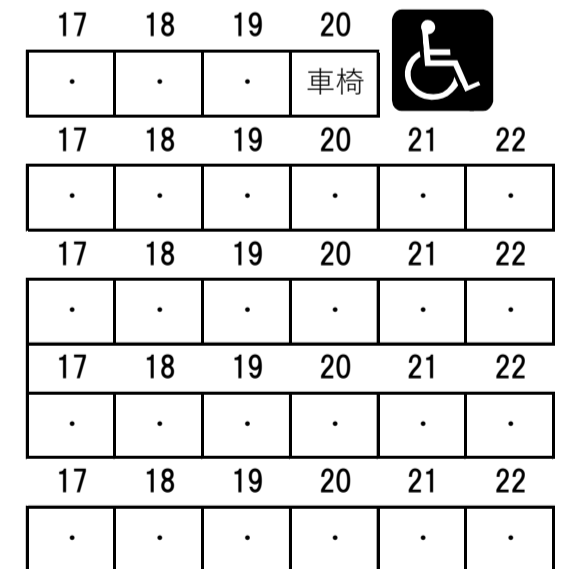

F

G

H

I

J

K

L

M

N

L3扉