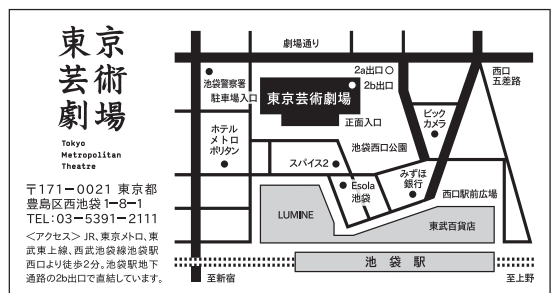

2022(令和4)

11/23(水・祝)~12/11(日) 東京芸術劇場 プレイハウス

チケット料金(全席指定・税込) 一般 S席 9,500円 A席 7,500円 サイドシート 5,500円
65歳以上(S席) 8,000円 豊島区民割引(S席) 8,500円 25歳以下(A席) 5,500円
高校生以下 1,000円

※65歳以上、25歳以下、高校生以下、豊島区民割引チケットは東京芸術劇場ボックスオフィスにて前売のみ取扱い(枚数限定・要証明書)。

チケット取扱

■東京芸術劇場ボックスオフィス

WEB <https://www.geigeki.jp/t/> ※24時間受付(メンテナンスの時間を除く)

電話 0570-010-296(休館日を除く10:00~19:00) ※一部携帯電話、PHS、IP電話からは、ご利用いただけません。

窓口 営業時間:休館日を除く10:00~19:00

- ▶チケットぴあ <https://pia.jp/t/geigeki> (Pコード:514-547) 各セブン-イレブン店舗
- ▶イープラス <https://eplus.jp/geigeki/> ファミリーマート店舗
- ▶ローソンチケット <https://l-tike.com/> (Lコード35419) ローソン、ミニストップ店内Loppi
- ▶カンフェティ <https://confetti-web.com/> 0120-240-540 ※通話料無料(平日10:00~18:00 オペレーター対応)

	11/23	24	25	26	27	28	29	30	12/1	2	3	4	5	6	7	8	9	10	11
	(水・祝)	(木)	(金)	(土)	(日)	(月)	(火)	(水)	(木)	(金)	(土)	(日)	(月)	(火)	(水)	(木)	(金)	(土)	(日)
13:00																			
14:00																			
15:00																			
19:00																			

○聴覚に障害のある方のための「ポータブル字幕機提供」を実施(要予約)

◎視覚に障害のある方のための「音声ガイド」を実施(要予約)

▲収録のため、場内にカメラが設置されます。予めご了承ください。

☑【託児サービス】東京芸術劇場でご鑑賞の際は、一時託児をご利用いただけます。(生後3ヵ月~小学校入学前までのお子様対象/有料・定員制・土日祝を除く希望日1週間前迄に要申込) ご予約受付・お問合せ:株式会社ミラクス ミラクスシッター 0120-415-306 (平日9:00~17:00)

■お問合せ 東京芸術劇場ボックスオフィス 0570-010-296(休館日を除く10:00~19:00) <https://www.geigeki.jp/>

主催:東京芸術祭実行委員会(豊島区、公益財団法人としま未来文化財団、公益財団法人東京都歴史文化財団(東京芸術劇場・アーツカウンシル東京)、東京都)
助成:文化庁文化芸術振興費補助金(劇場・音楽堂等機能強化推進事業)| 独立行政法人日本芸術文化振興会
協賛:アサヒグループジャパン株式会社 後援:在日ルーマニア大使館 企画制作:東京芸術劇場

※未就学児入場不可 ※障害者手帳をお持ちの方は、割引料金でご観劇いただけます。(要事前申込) 詳細は、劇場ボックスオフィス、または当劇場webサイト(鑑賞のサポート)にてご確認ください。 ※車いすで東京芸術劇場ボックスオフィス(0570-010-296)へお問い合わせください。 ※全日程でヒアリンググループ(磁気ループ)を行動します。 ※やむを得ぬ事情により、記載内容・公演情報等に変更が生じる場合がございます。 ※一般料金のチケットで年齢割引の対象者様が入場されても差額の返金はできません。また、年齢割引のチケットで一般の方がご入場される際は、公演当日に受付で差額のお支払をお願いいたします。 ※営利的転売は固くお断りいたします。 ※マスクを着用でない方のご入場はご遠慮いただきます。 ※発熱がある方や、体調不良が認められる方は、当日入場をお断りさせていただきます。予めご了承ください。 ※公演中止の場合を除き、ご予約・ご購入いただきましたチケットのキャンセル・変更は承れません。 ※ご来場前に必ず当劇場webサイト内の注意事項と本公演の最新情報をご確認ください。

チケット一般発売
2022/9/10(土)
10:00