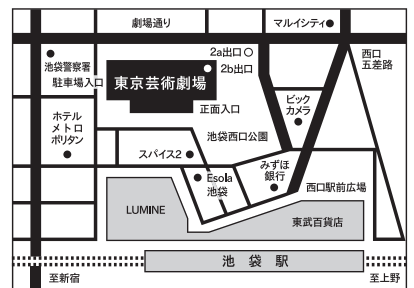

指揮者(左から)レナード・スラットキン、エサ=ペッカ・サロネン、ケント・ナガノ

東京芸術劇場

Tokyo Metropolitan Theatre

FLOOR MAP

1F 東京芸術劇場ボックスオフィス (チケット・総合案内カウンター)

予約 0570-010-296
お問合せ (休館日を除く10:00~19:00)

5F 芸劇キッズルーム ミュース (託児サービス)

東京芸術劇場でご鑑賞のお客様に開演1時間前~終演後30分までお子様をお預かり致します。

利用料金 生後4ヶ月~1歳児:2,160円/
2歳~6歳児:1,080円
お問合せ | 03-3981-7003

B2F・B3F 東京芸術劇場駐車場

利用料金 | 300円/30分
営業時間 | 7:00~24:00
お問合せ | 03-6914-0019

〒171-0021 東京都豊島区西池袋1-8-1

開館時間 | 9:00~22:00 (休館日を除く)

お問合せ | 03-5391-2111

JR、東京メトロ、東武東上線、西武池袋線池袋駅西口より徒歩2分。池袋駅地下通路の2b出口に直結しています。