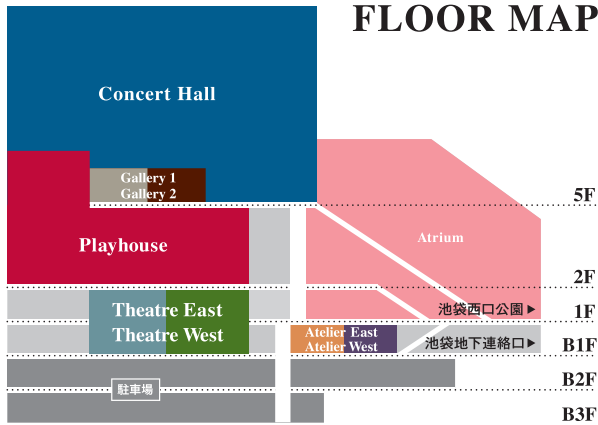

指揮者(左から)レナード・スラットキン、エサ=ペッカ・サロネン、ケント・ナガノ

東京芸術劇場

Tokyo Metropolitan Theatre

FLOOR MAP

1F 東京芸術劇場ボックスオフィス (チケット・総合案内カウンター)

予約 0570-010-296
お問合せ (休館日を除く10:00~19:00)

5F 芸劇キッズルーム ミュース (託児サービス)

東京芸術劇場でご鑑賞のお客様に開演1時間前~終演後30分までお子様をお預かり致します。