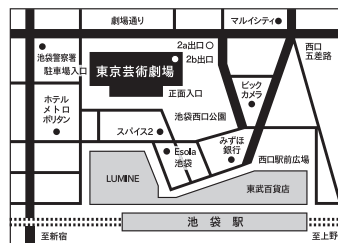

5F 託児サービス だっこルーム

東京芸術劇場でご鑑賞のお客様のお子様をお預かりします。(要予約)

お問合せ 03-3981-7003
(平日10:00~17:00)

B2F・B3F 東京芸術劇場駐車場

利用料金 | 300円/30分
営業時間 | 7:00~24:00
お問合せ | 03-6914-0019

T171-0021 東京都豊島区西池袋1-8-1
| 開館時間 | 9:00~22:00 (休館日を除く)
| お問合せ | 03-5391-2111
JR、東京メトロ、東武東上線、西武池袋線池袋駅西口より徒歩2分。池袋駅地下通路の2b出口に直結しています。