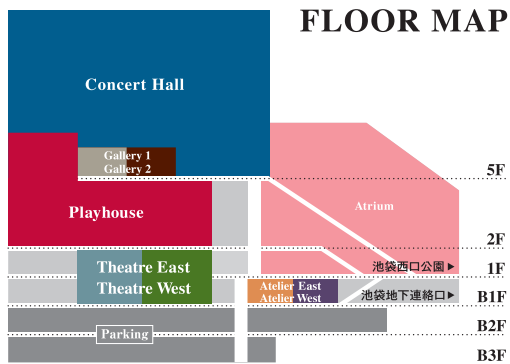

東京芸術劇場

Tokyo Metropolitan Theatre

1F 東京芸術劇場ボックスオフィス

予約 0570-010-296
お問合せ (休館日を除く10:00~19:00)

5F 託児サービス だっこルーム

東京芸術劇場でご鑑賞のお客様のお子様をお預かりします。(要予約)

お問合せ 03-3981-7003
(平日10:00~17:00)

B2F・B3F 東京芸術劇場駐車場

利用料金 | 300円/30分
営業時間 | 7:00~24:00
お問合せ | 03-6914-0019