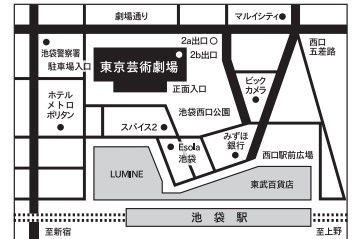

## ◆CALENDAR

1月・2月・3月

バックステージツアーVol.12

「コンサートホール編」／

芸劇+まちがく ほか

東京芸術祭2019

フォトレビュー

東京芸術劇場

池袋西口公園と  
東京芸術劇場

東京  
芸術  
劇場

Tokyo  
Metropolitan  
Theatre

**1F** 東京芸術劇場ボックスオフィス

(チケット・総合案内カウンター)  
予約 | **0570-010-296**  
お問合せ | (休館日を除く10:00~19:00)

**5F** 託児サービス

東京芸術劇場で公演ご鑑賞のお客様のお子様をお預かりします。(要予約)  
HITOWAキャリアサポート株式会社 わらべうた  
お問合せ | **0120-415-306**  
(平日9:00~17:00)

**B2F・B3F** 東京芸術劇場駐車場

利用料金 | 310円/30分  
営業時間 | 7:00~24:00  
お問合せ | **03-6914-0019**

〒171-0021 東京都豊島区西池袋1-8-1

開館時間 | 9:00~22:00 (休館日を除く)

お問合せ | **03-5391-2111**

JR、東京メトロ、東武東上線、西武池袋線池袋駅西口より徒歩2分。池袋駅地下通路の2b出口に直結しています。