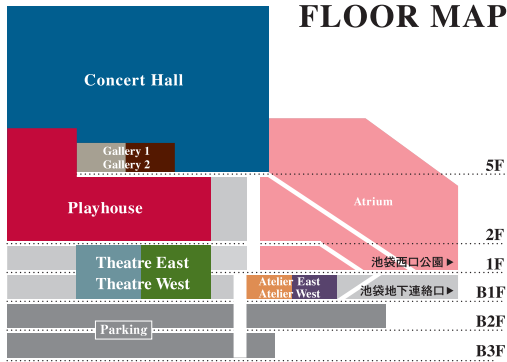

東京
芸術
劇場

Tokyo
Metropolitan
Theatre

1F 東京芸術劇場ボックスオフィス

(チケット・総合案内カウンター)
予約 | **0570-010-296**
お問合せ | (休館日を除く10:00~19:00)

5F 託児サービス

東京芸術劇場で公演ご鑑賞のお客様のお子様をお預かりします。(要予約)
HITOWAキャリアサポート株式会社 わらべうた
お問合せ | **0120-415-306**
(平日9:00~17:00)

B2F・B3F 東京芸術劇場駐車場

利用料金 | 310円/30分
営業時間 | 7:00~24:00
お問合せ | **03-6914-0019**