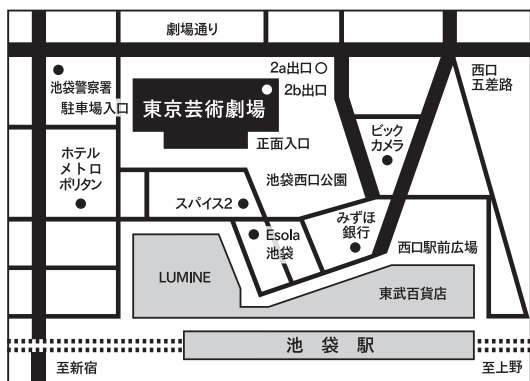

[Column]

IKEBUSに乗って
池袋の街を巡ってみた
—— 芸劇研修生のつぶやき

東京 芸術 劇場

Tokyo
Metropolitan
Theatre

www.geigeki.jp

〒171-0021 東京都豊島区西池袋1-8-1

開館時間 9:00~22:00 (休館日を除く)

代表電話 03-5391-2111

JR、東京メトロ、東武東上線、西武池袋線池袋駅西口より徒歩2分。池袋駅地下通路の2b出口に直結しています。

1F 東京芸術劇場ボックスオフィス (チケット・総合案内カウンター)

予約
お問合せ | 0570-010-296
(休館日を除く10:00~19:00)

5F 託児サービス

東京芸術劇場で公演ご鑑賞のお客様のお子様をお預かりします。(要予約)

株式会社ミラクス ミラクスシッター

お問合せ | 0120-415-306
(平日9:00~17:00)