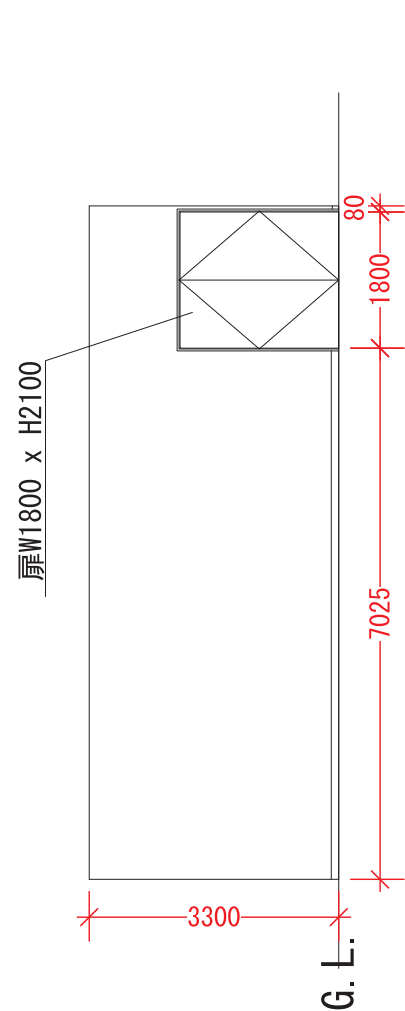

# ギャラリー2

単位:mm

東京  
芸術  
劇場  
Tokyo  
Metropolitan  
Theatre

20120525

**ギャラリー2**

〒171-0021 東京都豊島区西池袋1-8-1  
TEL 03-5391-2111 FAX 03-5391-2215

催事名 / \_\_\_\_\_  
Memo \_\_\_\_\_  
\_\_\_\_\_

Scale 1:100 (A3) Date / /

※ G.L. → 床面  
 ※ 図面は予告無く変更になる場合があります。  
 ※ ご利用の際は事前に劇場までご確認ください。