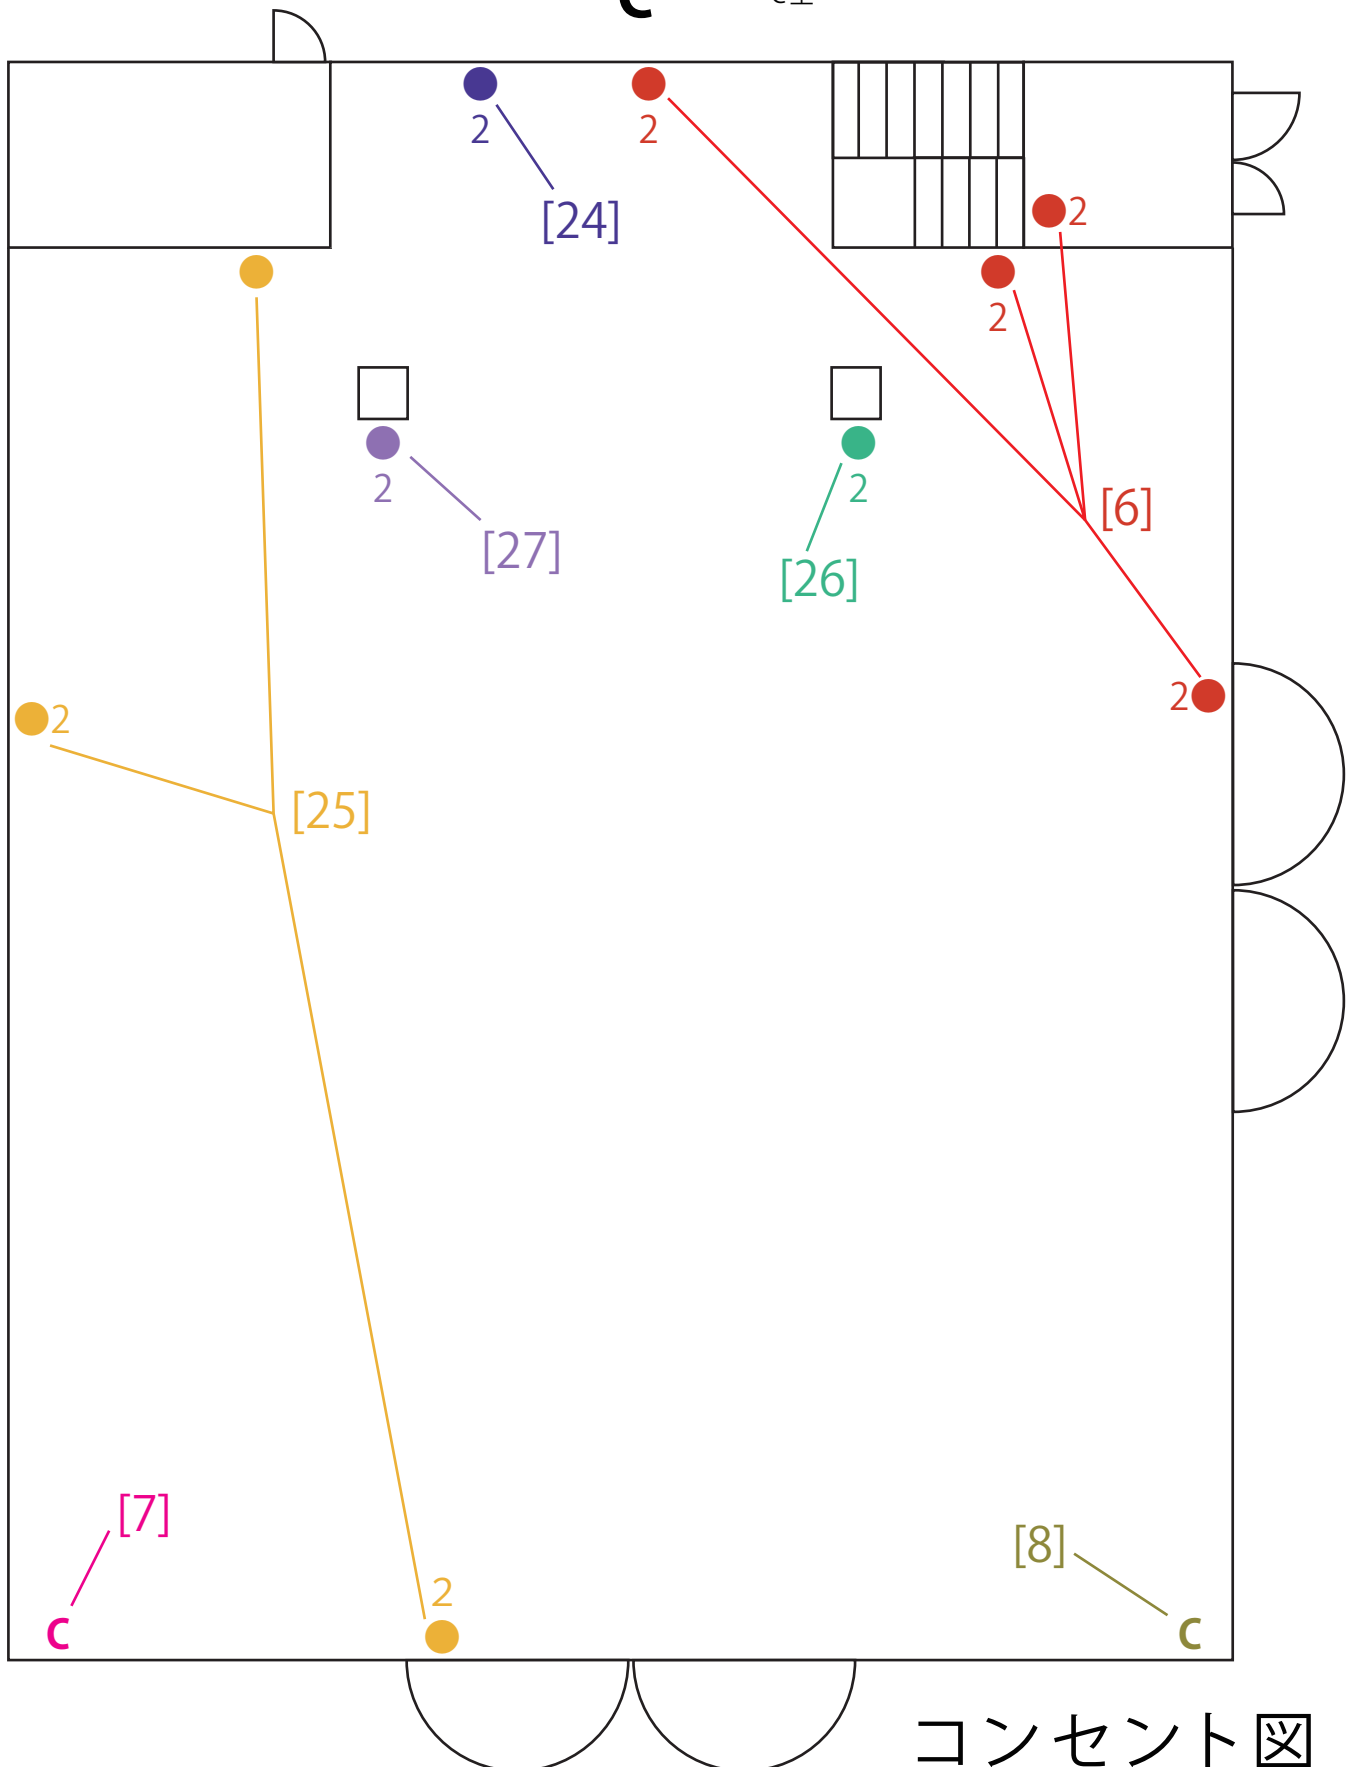

# 水天宮ピット

1F

大スタジオ

[コンセント図 凡例]

端子数1

[6]

ブレーカー番号

端子数2

C型

コンセント図