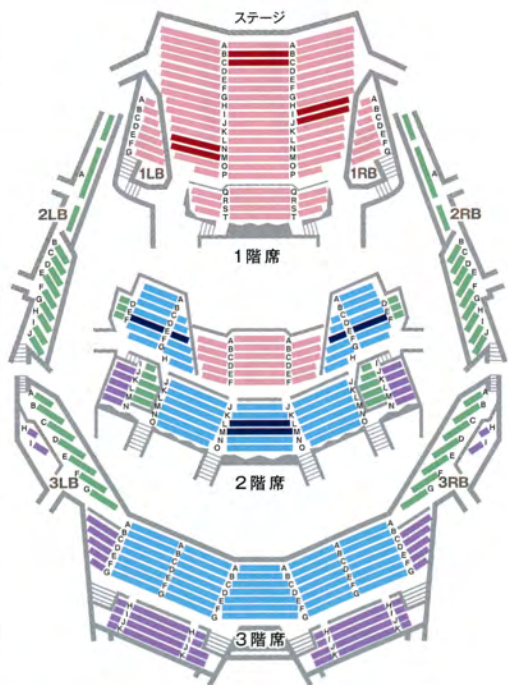

場所

東京芸術劇場 コンサートホール
JR・東京メロ・東武東上線・西武池袋線
「池袋駅」西口より徒歩約2分

■120人編成のオーケストラと200人編成の合唱団が同時に演奏できるコンサート専用のホール。ステージ中央の上部には世界最大級のパイプオルガンが設置されています。2012年9月1日にリニューアルオープン。

- 未就学児のご入場はご遠慮いただいております。
- 出演者は平成24年7月1日現在の予定です。出演者・演目の一部が変更となる場合があります。変更に伴う鑑賞チケットの払い戻し、券種の変更はございません。ただし、秋川雅史が出演しない場合は公演を中止し、払い戻しの対象となります。

※座席番号はお電話にてお問い合わせください。
※チケット販売のため、お申し込み後のキャンセル・変更は一切できません。※右記料金は別にチケットの発送手数料が一件につき400円かかります。

チケットのご案内

座席	コース番号	チケット価格
SS席	20660-347	8,000円
S席	20661-347	7,000円
A席	20662-347	5,500円
B席	20663-347	4,500円

インターネット優先席 各席限定 50席

インターネットから申し込みの方に優先席をご用意!座席番号は弊社へご一任ください。カテゴリ内のお席をご案内します。

SS席	20664-347	8,000円
S席	20665-347	7,000円

数量限定のため、完売次第、通常チケット枠内にてご案内します。

お問い合わせ
お申し込みは

03(5323)6799

月~金10:00~17:30
(土・日・祝日は休業)
混雑時(10:00~10:30)は電話が
かかりにくい場合がございます。