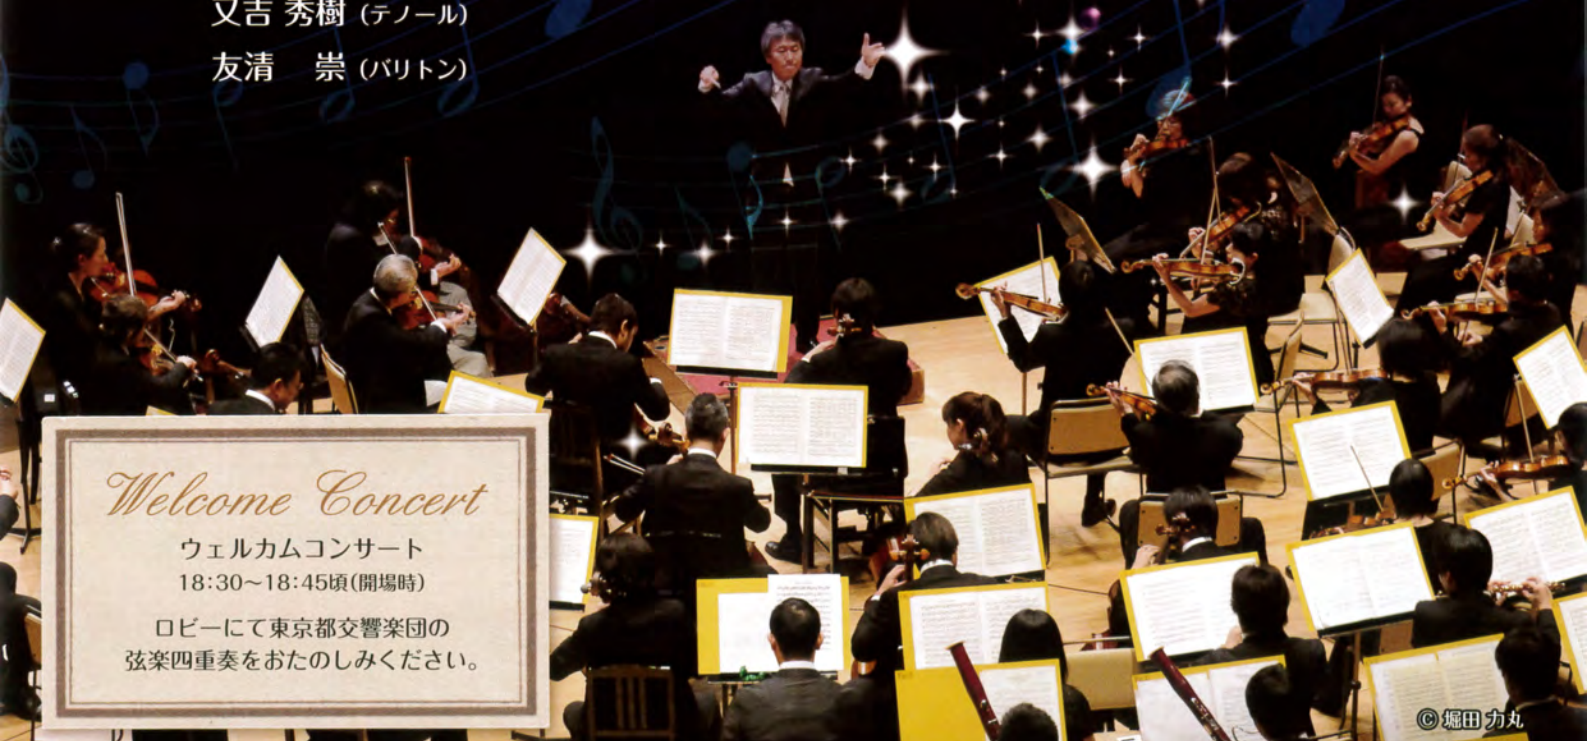

一般財団法人 東京都人材支援事業団公益事業

東京都交響楽団
名曲とオペラに親しむ

都内在住・在勤・在学の方
1,500名様
無料ご招待

みらいのTOKYO ドリームコンサート

2013年 **8/26** 月 ■19:00開演 (18:00開場)

東京芸術劇場 コンサートホール

♪第1部 オーケストラ名曲選

♪第2部 30分でわかるオペラ
～オペラ「椿姫」よりハイライト (コンサート形式)

指揮: 梅田 俊明

ナビゲーター: 江原 陽子

管弦楽: 東京都交響楽団

出演: 勝山 大舗 (クラリネット)

吉原 圭子 (ソプラノ)

又吉 秀樹 (テノール)

友清 崇 (バリトン)

Welcome Concert

ウェルカムコンサート
18:30～18:45頃(開場時)

ロビーにて東京都交響楽団の
弦楽四重奏をおたのしみください。

© 堀田力丸