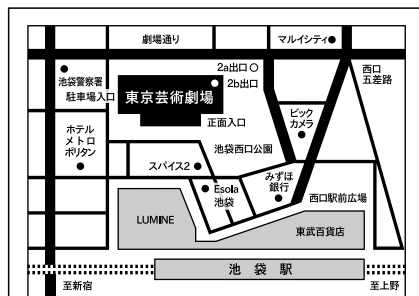

http://www.geigeki.jp/t/ (PC) http://www.geigeki.jp/i/t/ (携帯)

チケットびあ … 0570-02-9999 (24時間・音声自動応答) [Pコード]: 432-515

http://pia.jp/t/ (PC・携帯)

チケットびあ店舗・セブンイレブン・サークルKサンクスでも直接販売

イープラス …… http://eplus.jp/ (PC・携帯)

ファミリーマート店舗 (店内Famiポート) でも直接販売

ローソン …… 0570-000-407 (オペレーター対応10:00 ~ 20:00)

0570-084-003 (音声自動対応) [Lコード]: 36458

http://l-tike.com/

お問い合わせ

東京芸術劇場ボックスオフィス 0570-010-296 (休館日を除く10:00 ~ 19:00)

< 託児サービスのご案内 >

ご観劇の際には、一時託児をご利用いただけます。公演日の1週間前までにお申し込みください。(有料、定員制)

利用時間: 開演の1時間前から終演後30分まで。

利用料金: ~1歳児: ¥2,000 2~6歳児: ¥1,000 お申込み・お問合せ: 芸劇キッズルームミュージズ 03-3981-7003

主催: 東京芸術劇場 (公益財団法人東京都歴史文化財団)

東京芸術劇場

Tokyo Metropolitan Theatre

〒171-0021 東京都豊島区西池袋1-8-1

03-5391-2111 http://www.geigeki.jp/