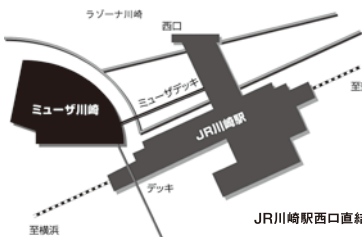

\*公演内容につきましては変更が生じる場合がございますのでご了承ください。

\*公演中止の場合を除き、ご予約・ご購入いただきましたチケットのキャンセル・変更はお受けできません。

\*未就学のお子様のご入場はご遠慮ください。各会場の託児施設をご利用ください。(事前申込み制・有料)

●ミュゼ川崎シンフォニーホール…イベント託児@マザーズ 0120-788-222(月~金 10:00~17:00)

●東京芸術劇場……………芸劇キッズルーム ミュゼ 03-3981-7003