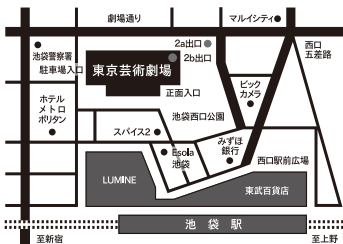

\*公演内容につきましては変更が生じる場合がございますのでご了承ください。

\*公演中止の場合を除き、ご予約・ご購入いただきましたチケットのキャンセル・変更はお受けできません。

\*未就学のお子様のご入場はご遠慮ください。各会場の託児施設をご利用ください。(事前申込み制・有料)

●ミュゼ川崎シンフォニーホール…イベント託児@マザーズ 0120-788-222(月~金 10:00~17:00)

●東京芸術劇場……………芸劇キッズルーム ミュゼ 03-3981-7003

**MUZA**  
KAWASAKI  
SYMPHONY HALL  
音楽のまちかわさき  
〒212-8557  
神奈川県川崎市幸区大宮町1310  
Tel. 044-520-0200  
<http://www.kawasaki-sym-hall.jp>

**東京芸術劇場**  
Tokyo  
Metropolitan  
Theatre  
〒171-0021  
東京都豊島区西池袋1-8-1  
Tel. 03-5391-2111  
<http://www.geigeki.jp/>